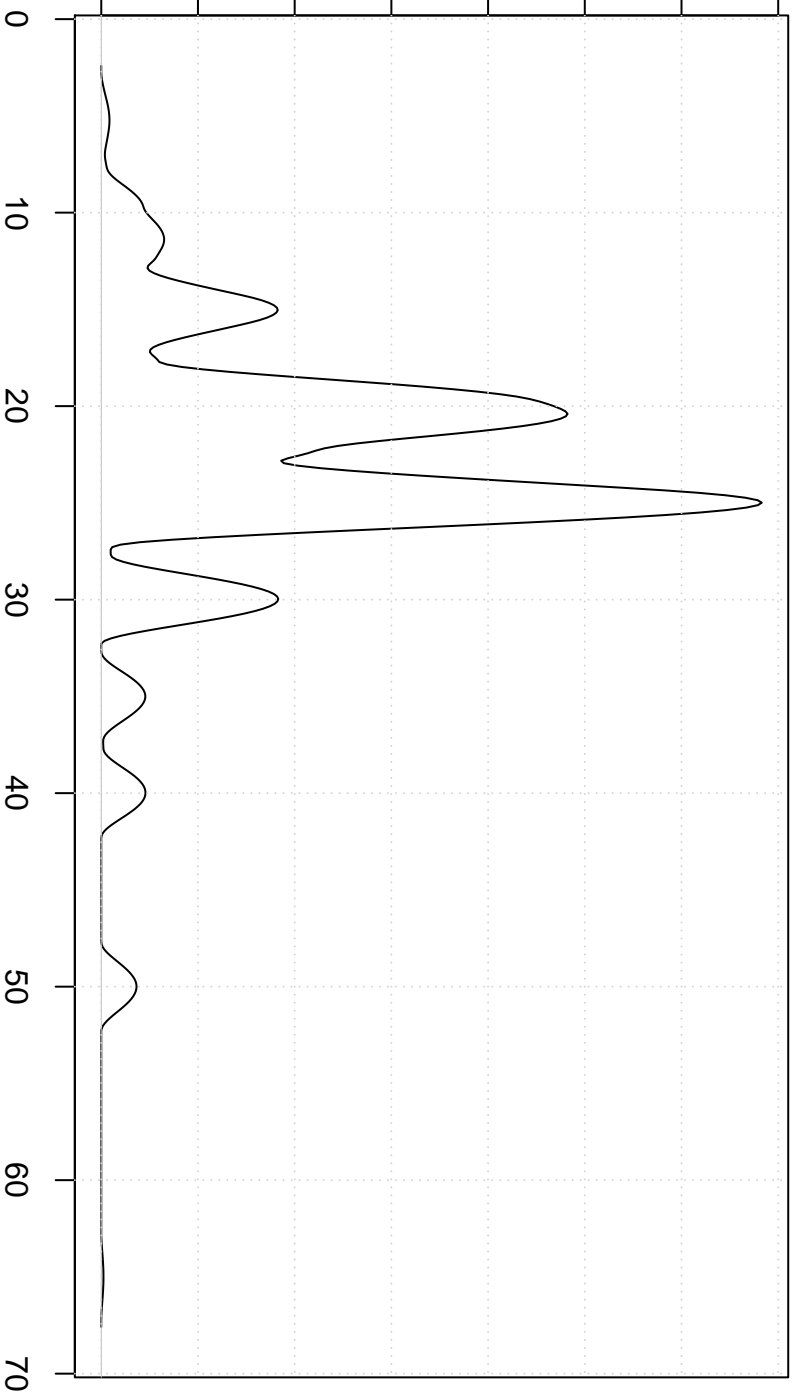

prijs

0.00 0.02 0.04 0.06 0.08 0.10 0.12 0.14

Biweight Kernel

Klanten