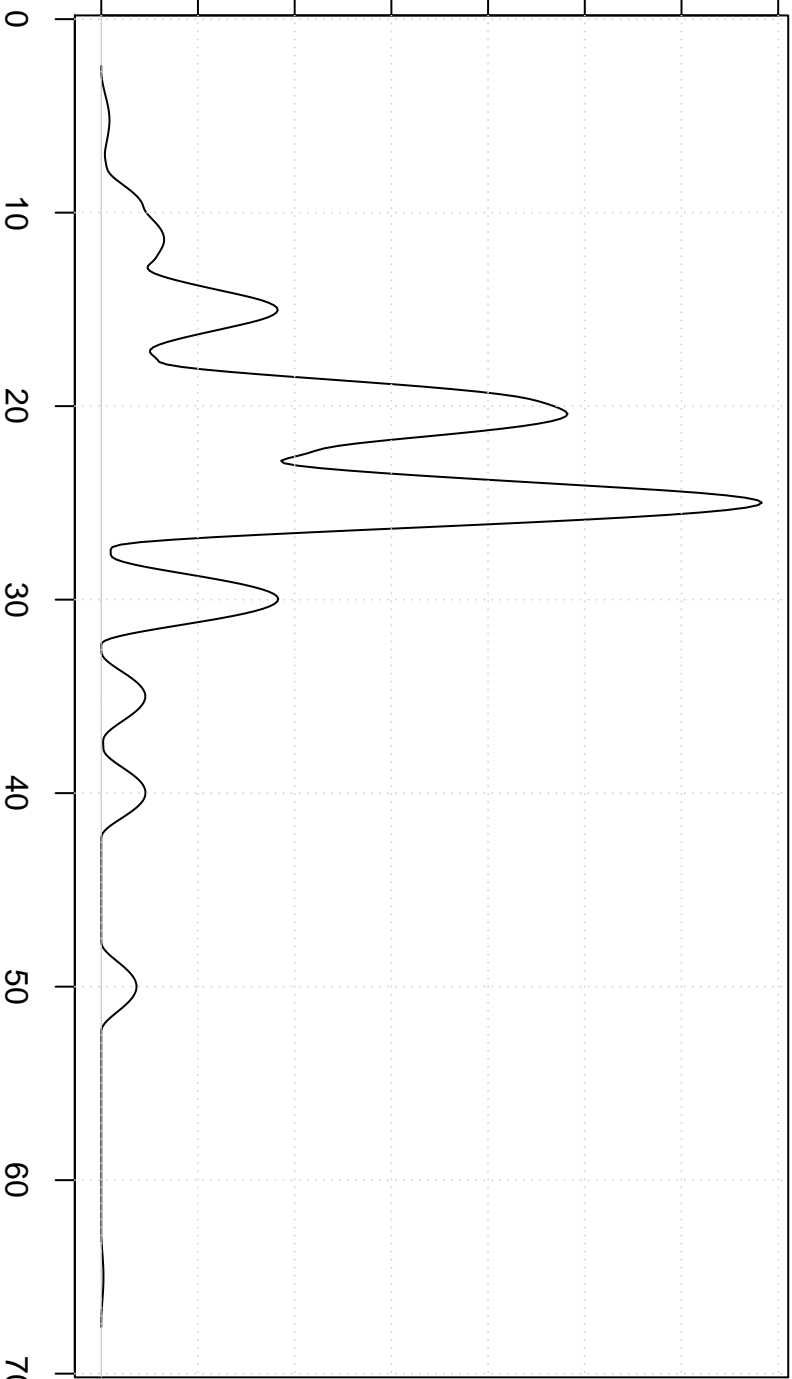

Maximumprijs per show

0.00 0.02 0.04 0.06 0.08 0.10 0.12 0.14

Biweight Kernel

Aantal shows