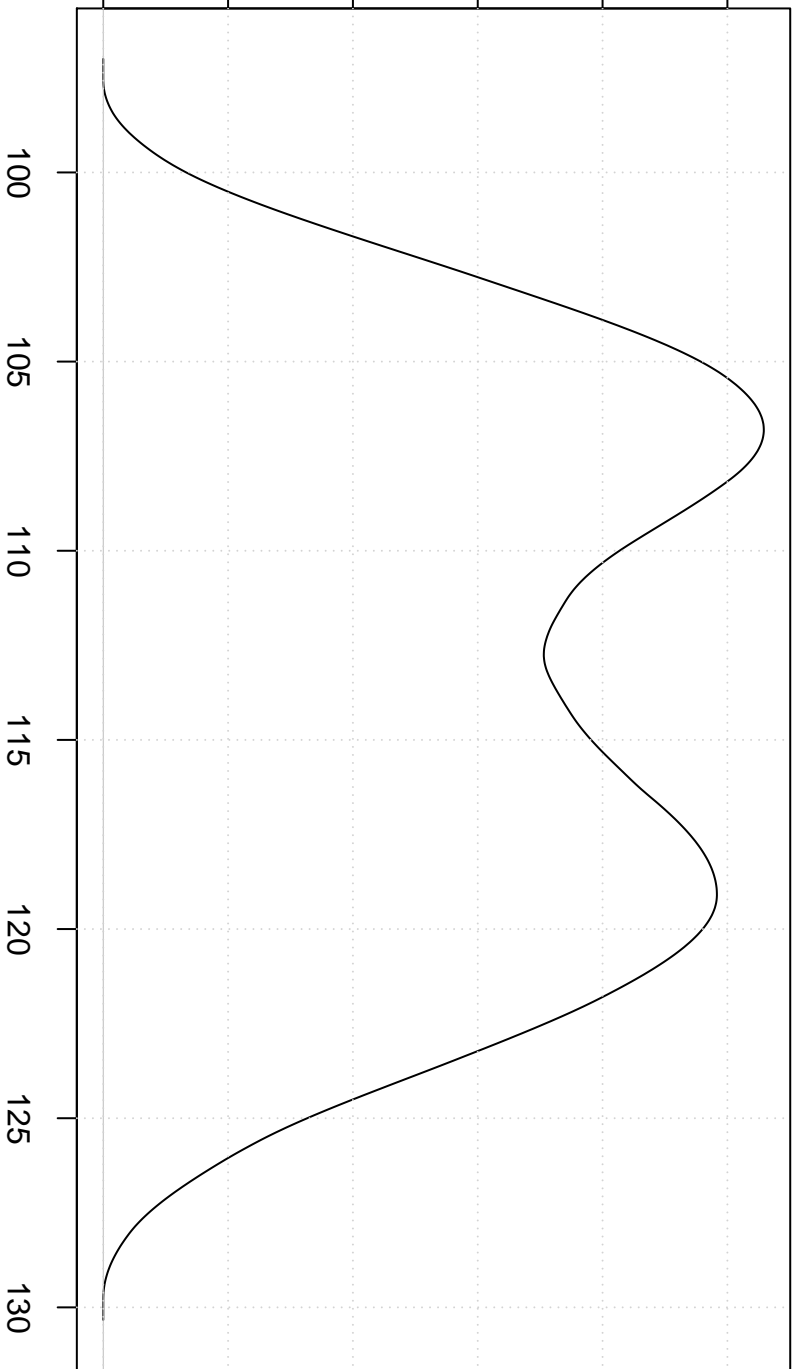

Density

0.00 0.01 0.02 0.03 0.04 0.05

**Cosine Kernel**

Value