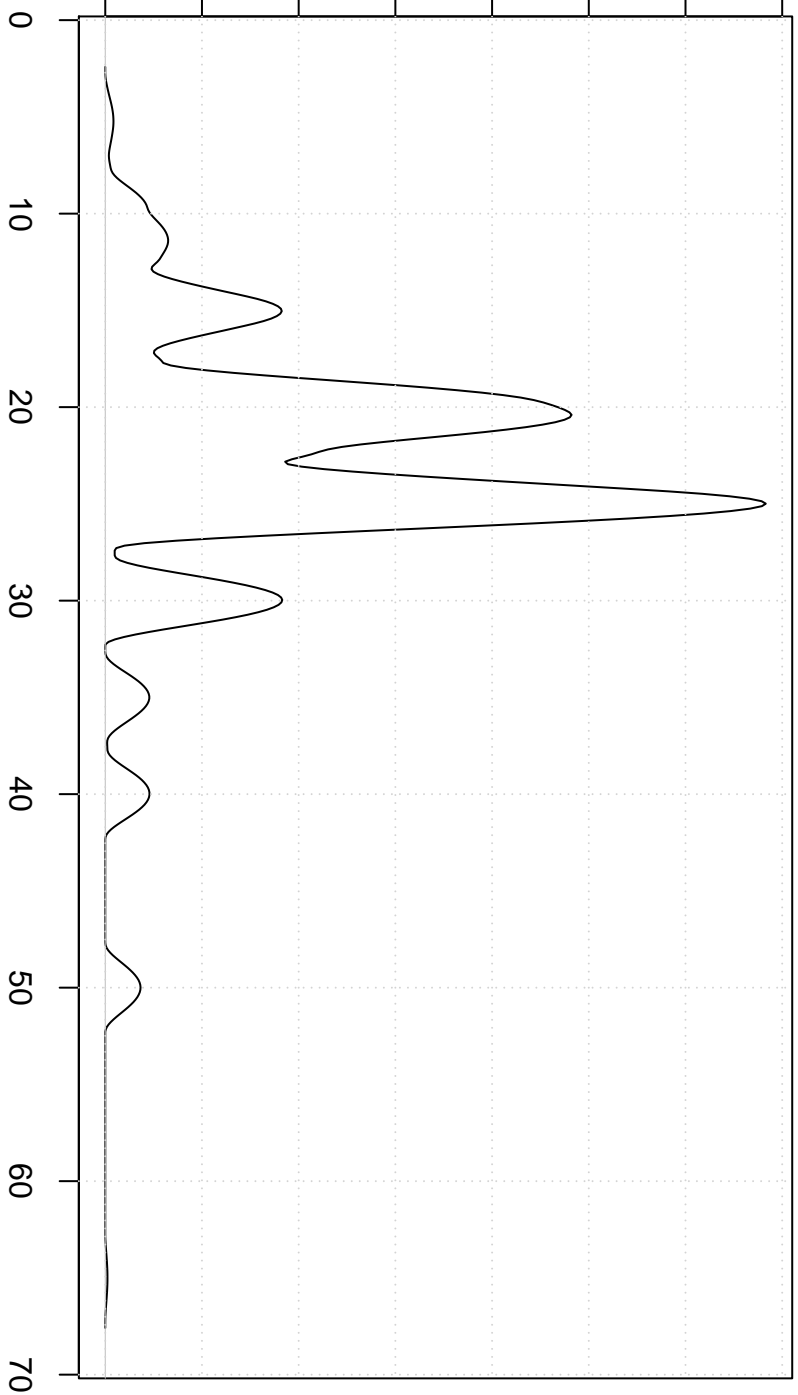

maximumprijs show studio 100

0.00 0.02 0.04 0.06 0.08 0.10 0.12 0.14

Biweight Kernel

aantal ondervraagden