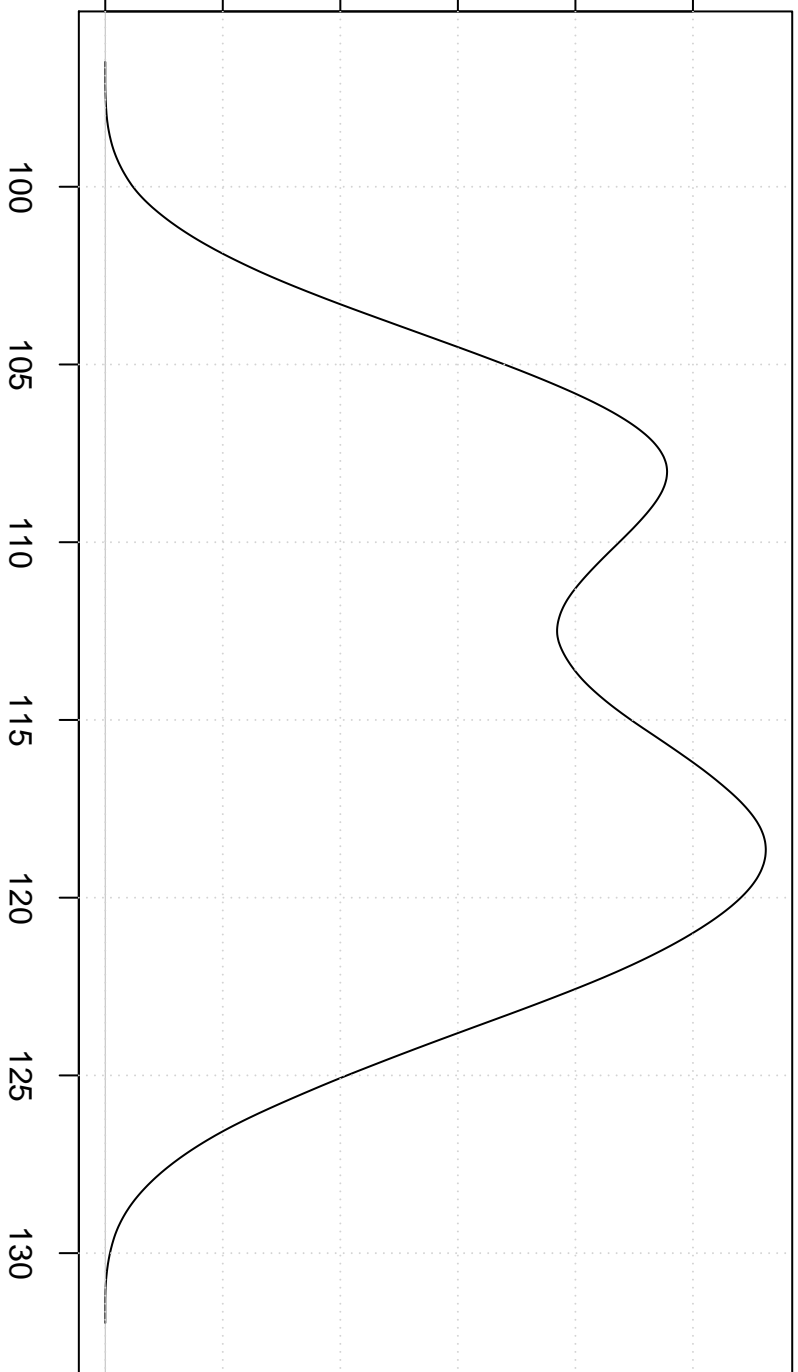

Density

0.00 0.01 0.02 0.03 0.04 0.05

Cosine Kernel

Value