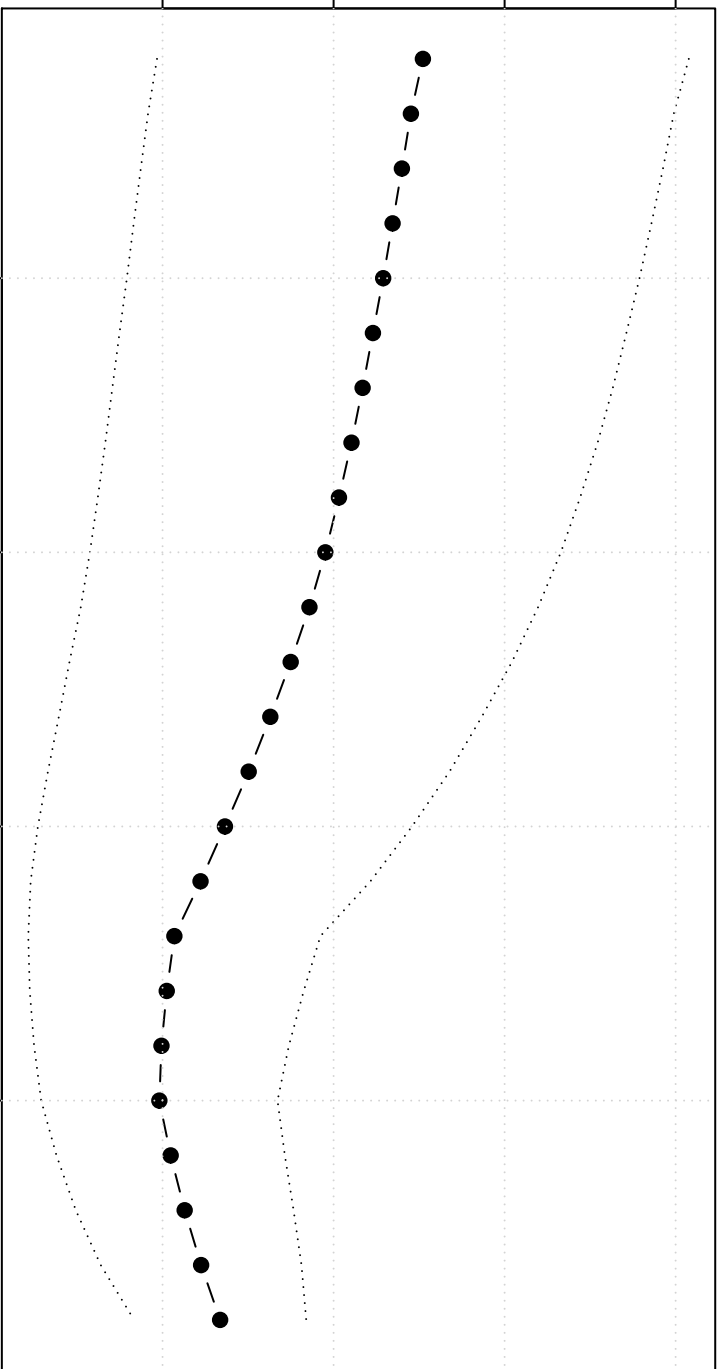

Trimmed Mean(j/n)

89.5 90.0 90.5 91.0

5

10

15

20

j

robustheid prijs faxdiensten