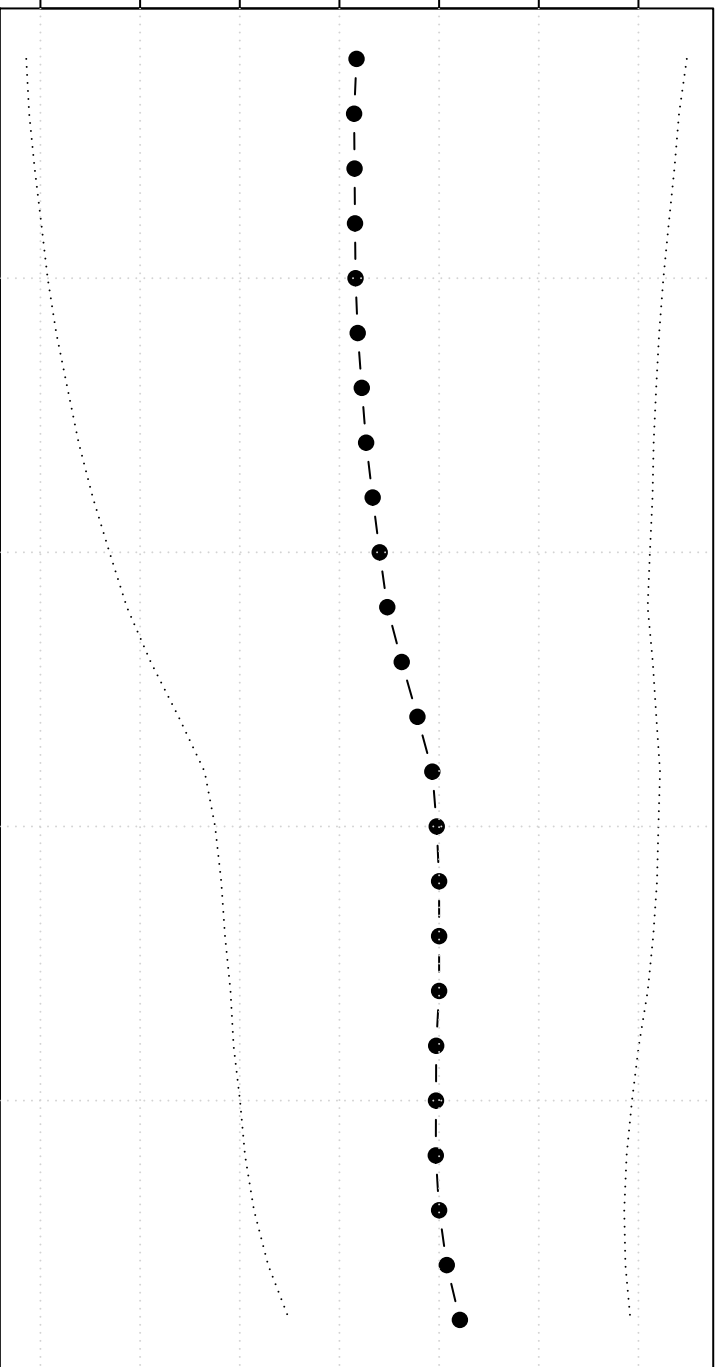

Trimmed Mean(j/n)

2.28 2.29 2.30 2.31 2.32 2.33 2.34

5

10

15

20

j

Betroikbaarheid rekenkundig gemiddelde