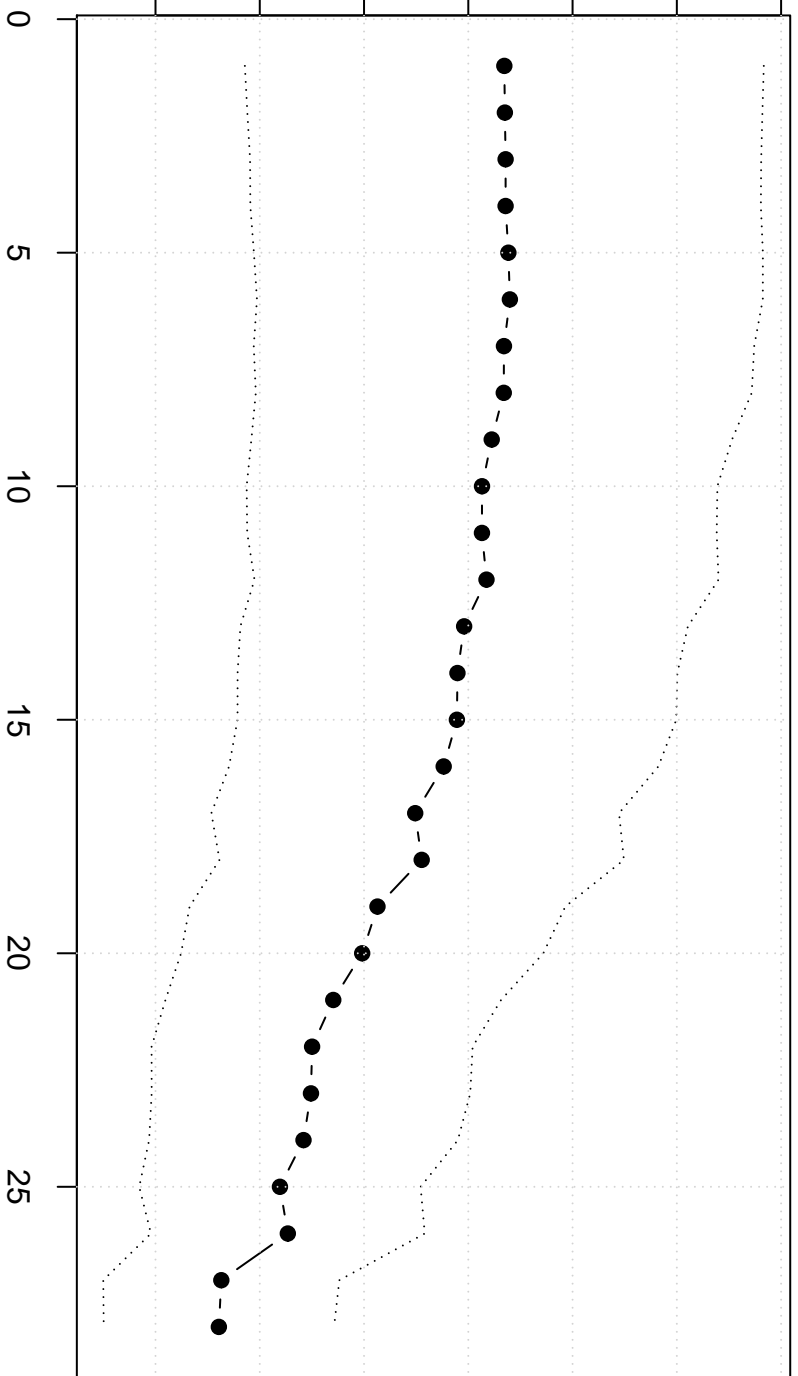

Winsorized Mean(j/n)

7.2 7.4 7.6 7.8 8.0 8.2 8.4

Centrummaten ontvangstest Schatkest