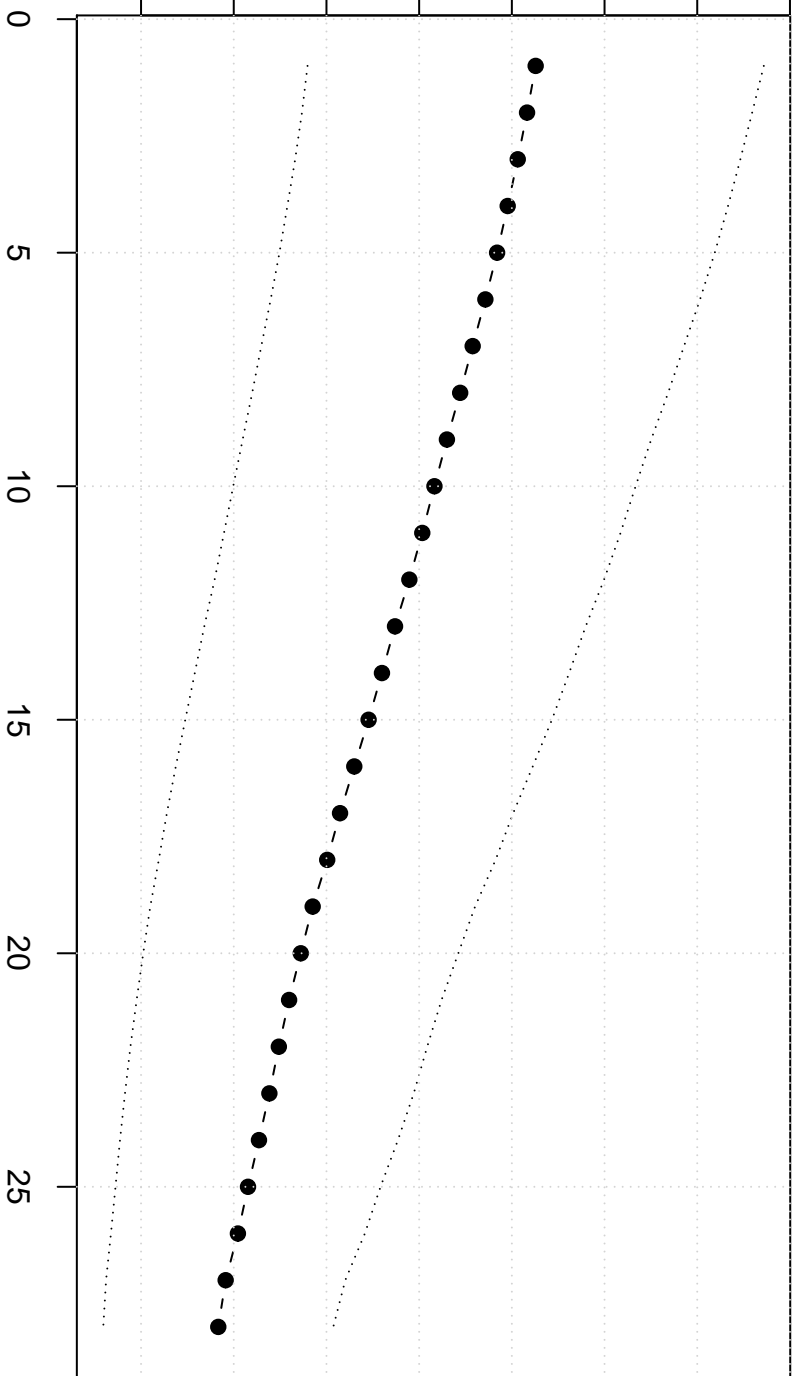

Trimmed Mean(j/n)

7.0 7.2 7.4 7.6 7.8 8.0 8.2 8.4

Centrummaten ontvangingsten Schatkist