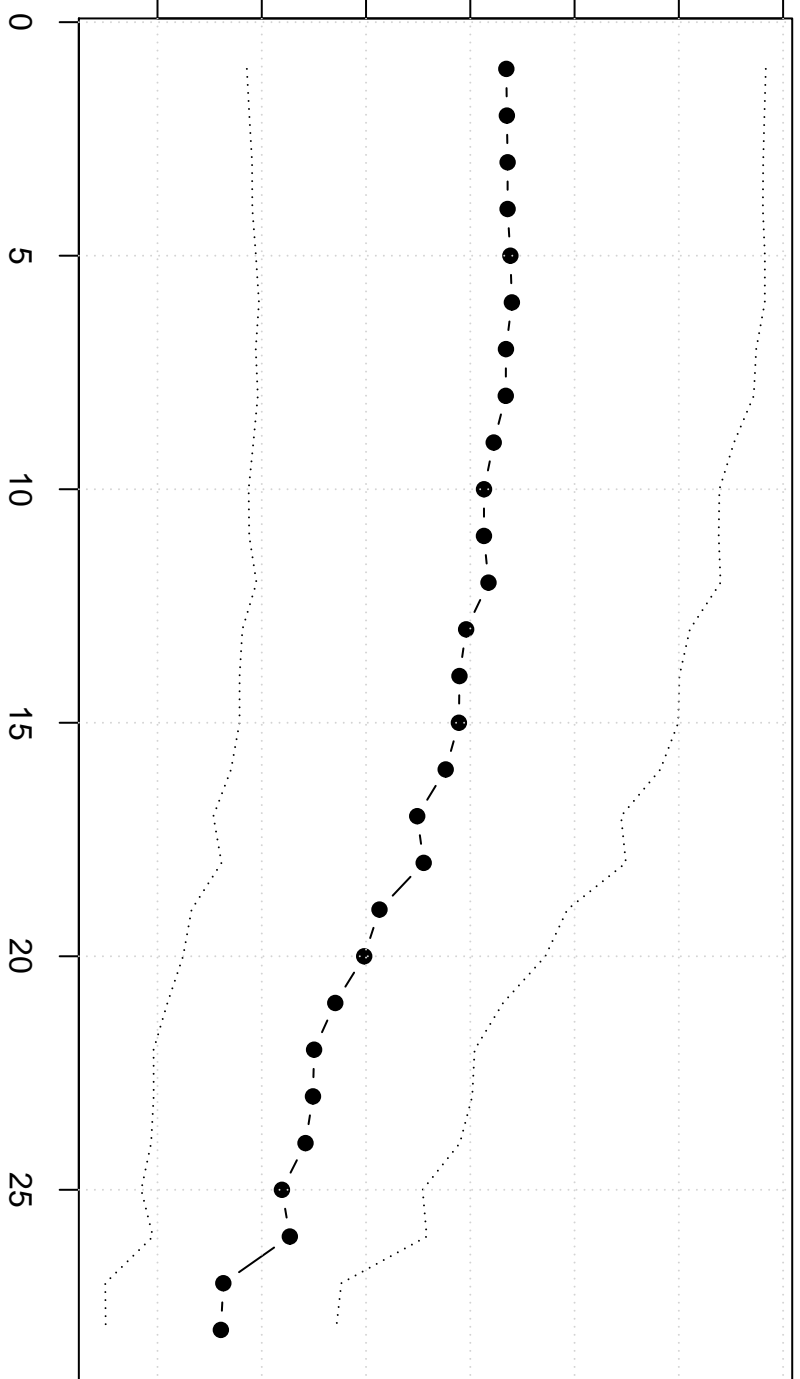

Winsorized Mean(j/n)

7200 7400 7600 7800 8000 8200 8400

Centrummaten ontvangstest Schatkest