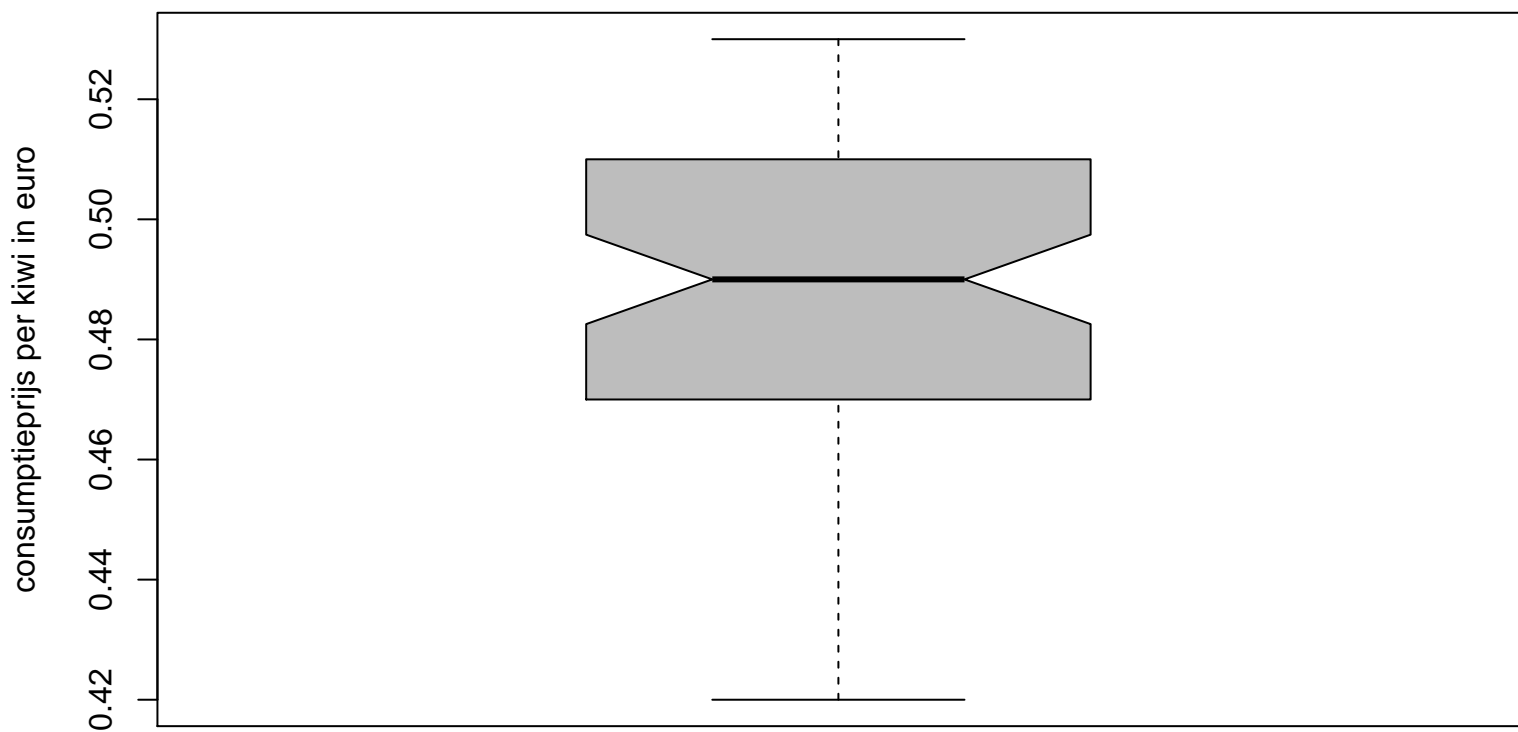

consumptieprijs per kiwi in euro

maanden: 01/2006 – 12/2012