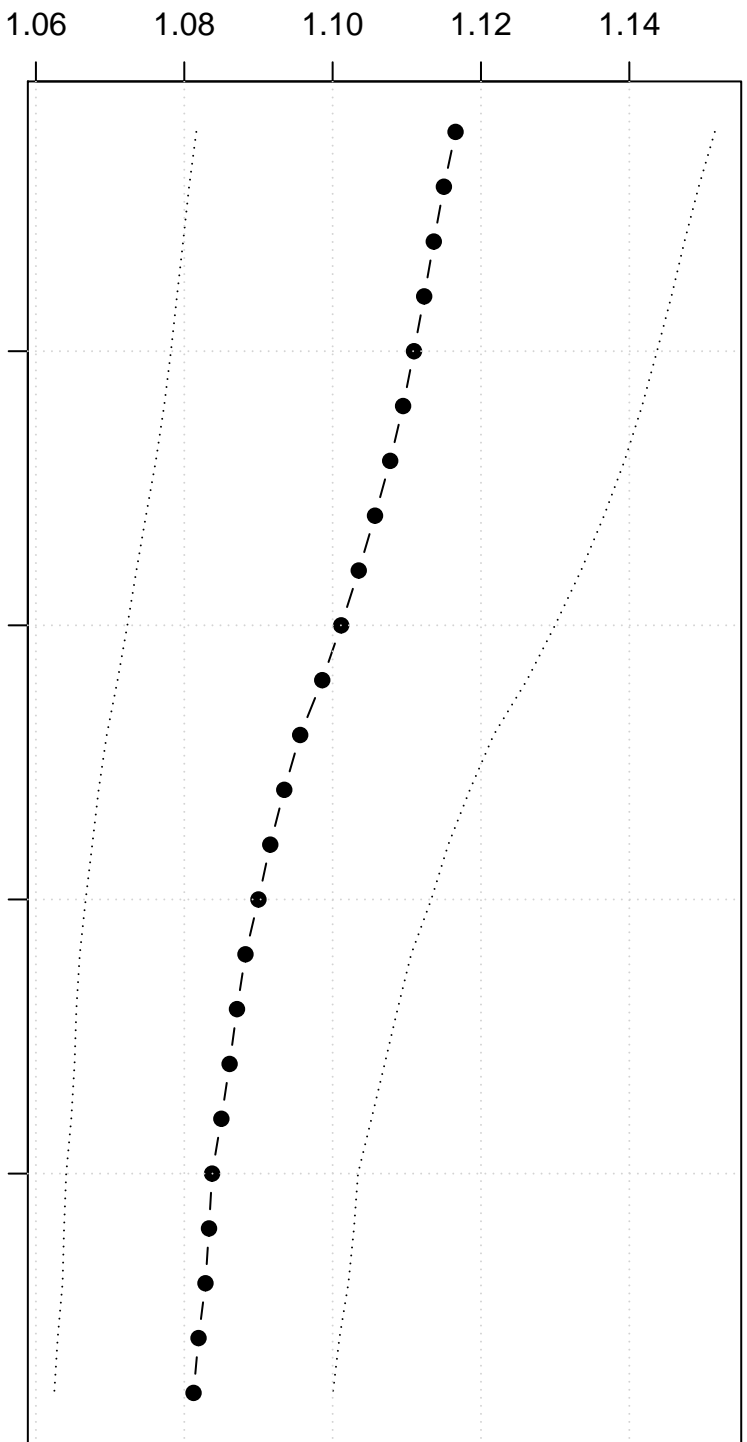

Trimmed Mean(j/n)

Robuustheid gemiddelde prijs diesel(EUR)