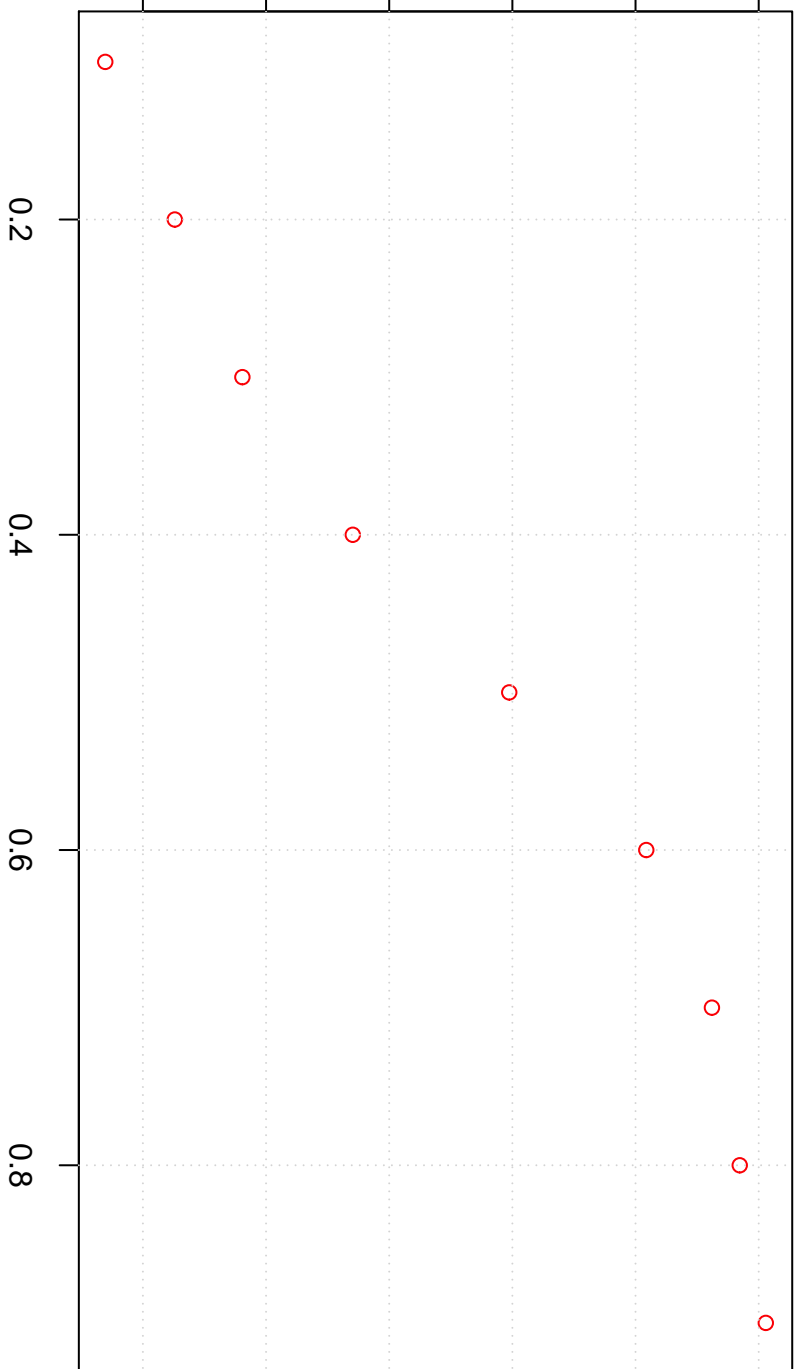

consumtieprijs pilsbier (bak)600cl

8.0 8.2 8.4 8.6 8.8 9.0

Deciel

Harrell-Davis Decielen