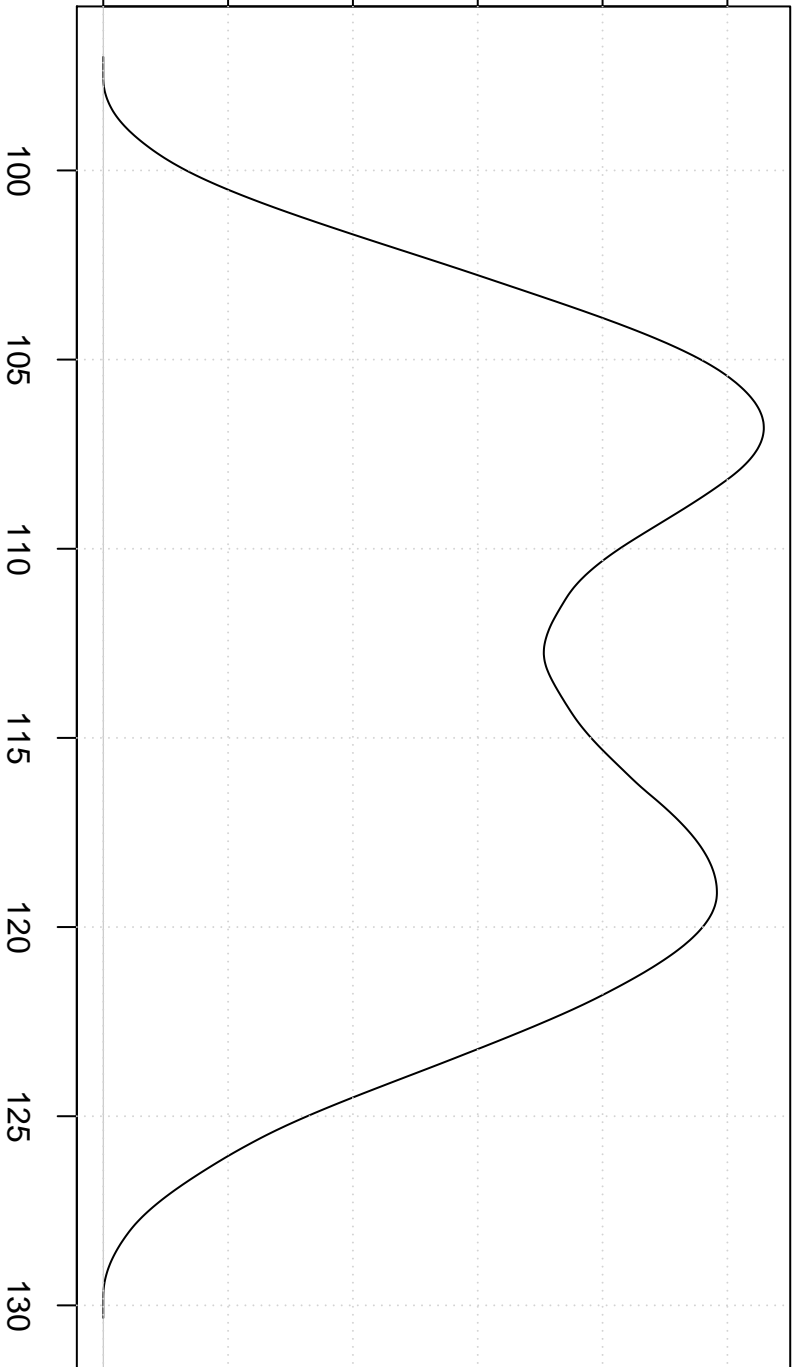

Density

0.00 0.01 0.02 0.03 0.04 0.05

Cosine Kernel

Value