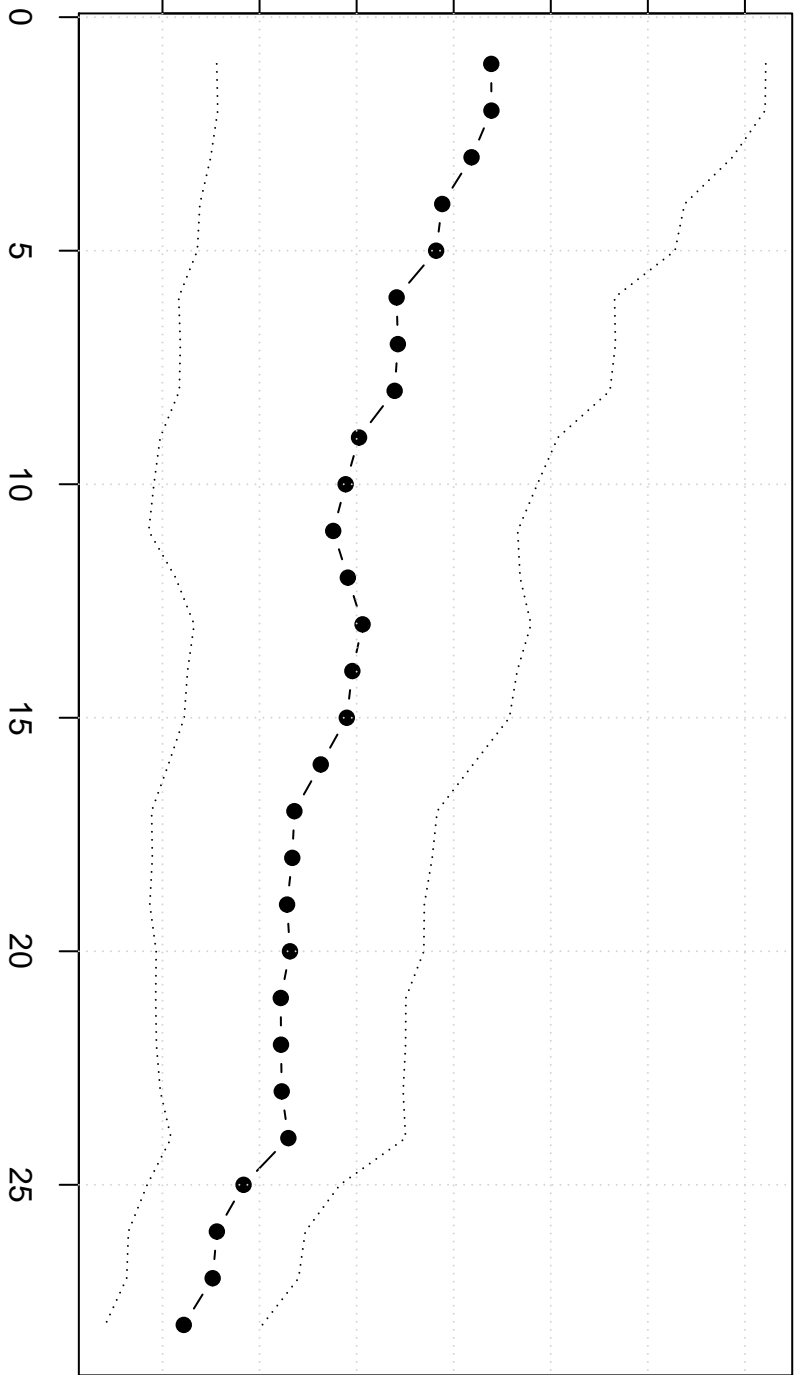

Winsorized Mean(j/n)

75000 85000 95000 105000

Aantal verkochte printers per maand