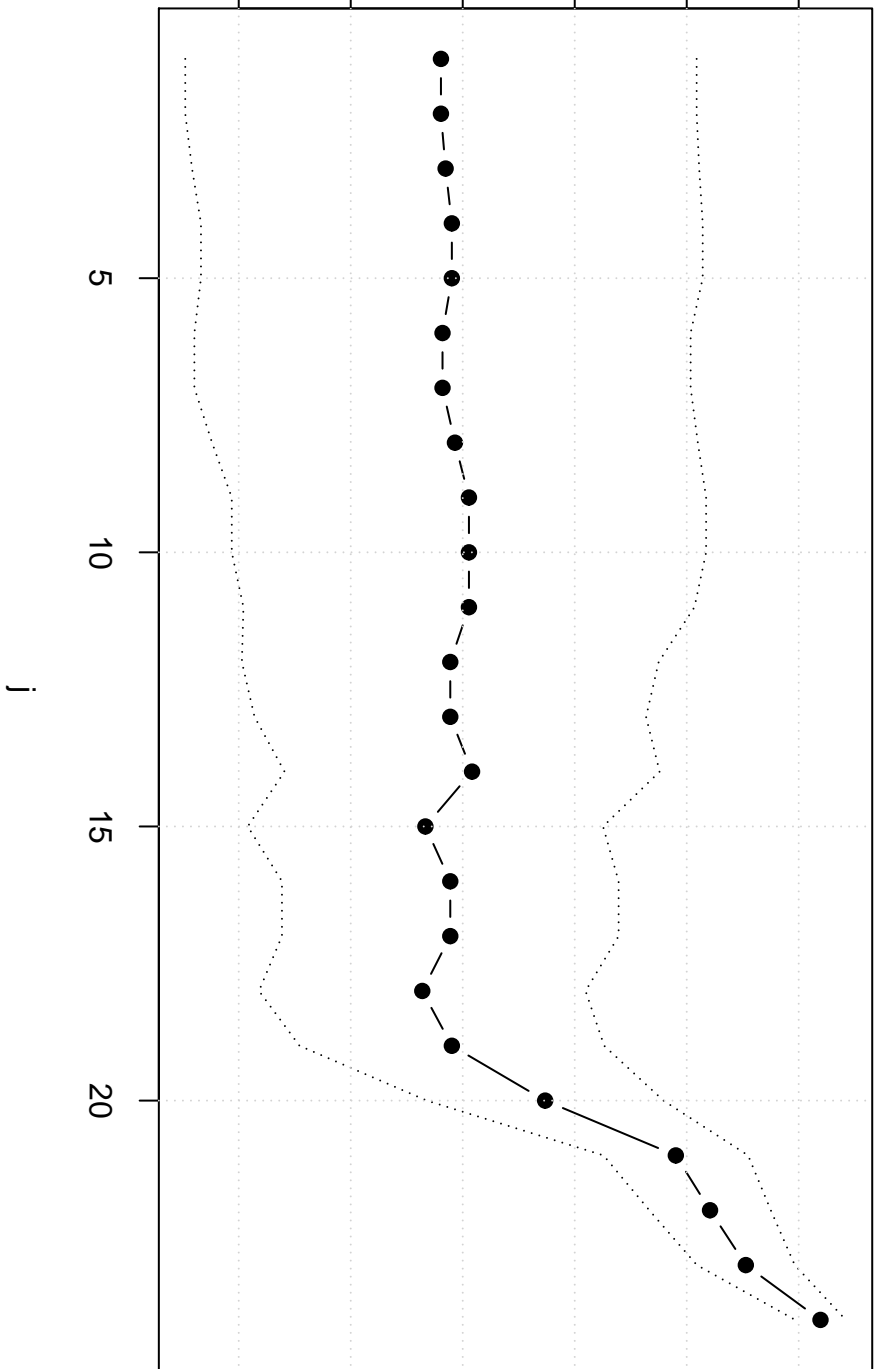

Winsorized Mean(j/n)

1.83 1.84 1.85 1.86 1.87 1.88

Centrummaten prijs bruin brood(800g)