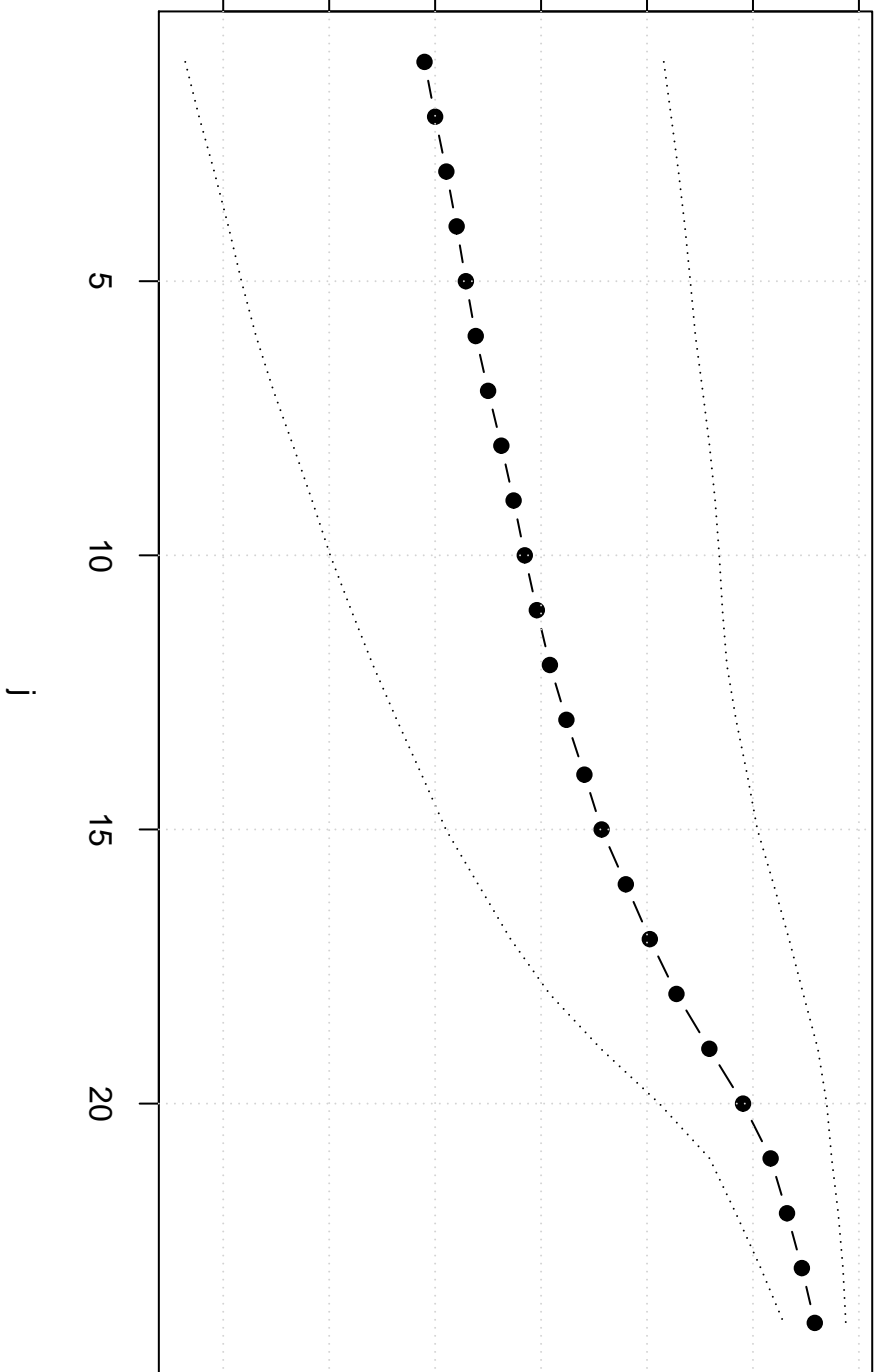

Trimmed Mean( $j/n$ )

1.83 1.84 1.85 1.86 1.87 1.88 1.89

Centrummaten prijs bruin brood(800g)