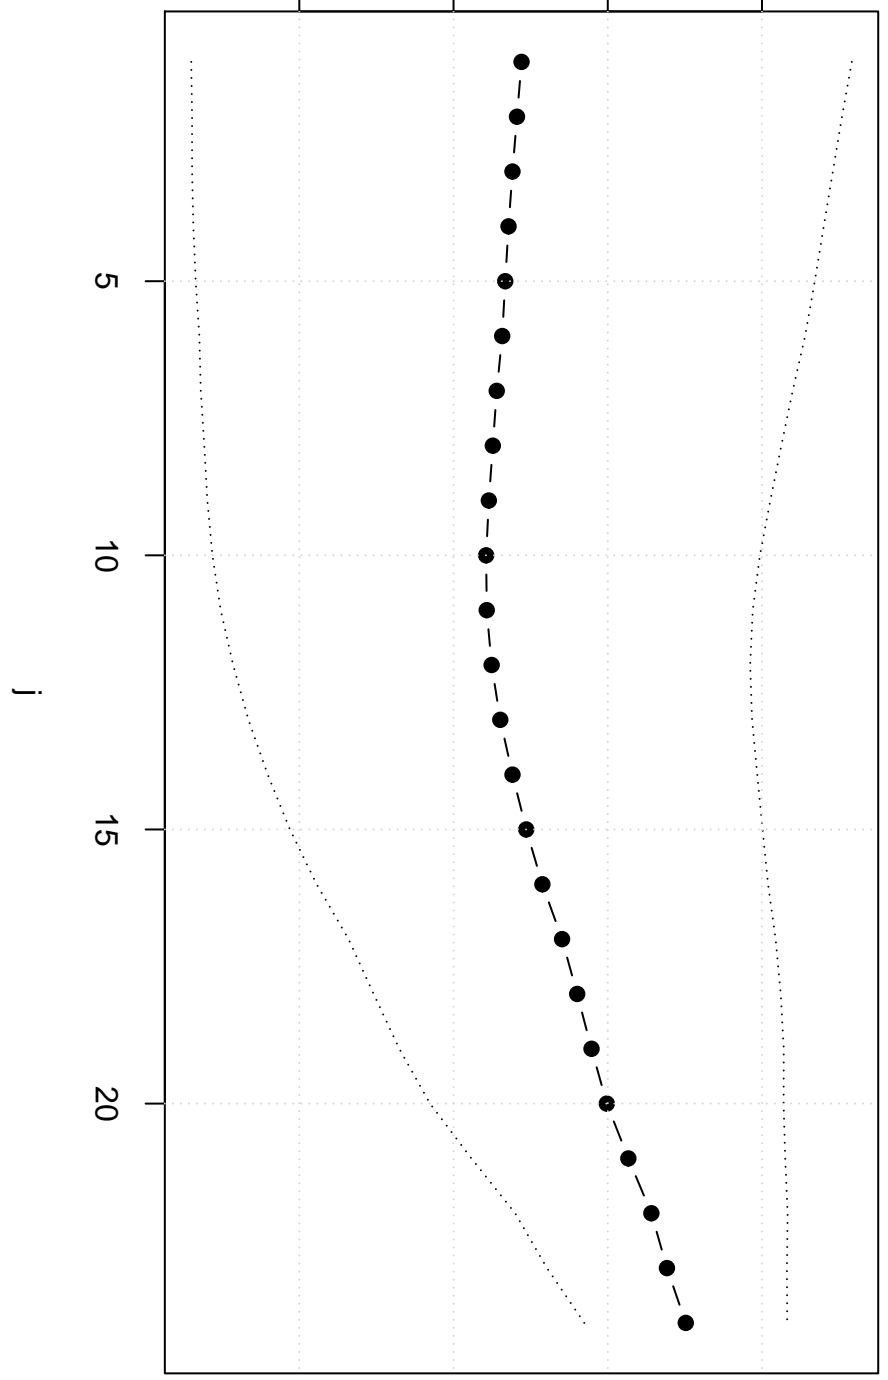

Trimmed Mean(j/n)

110.0 110.5 111.0 111.5

consumptieprijsindex Centrummaten