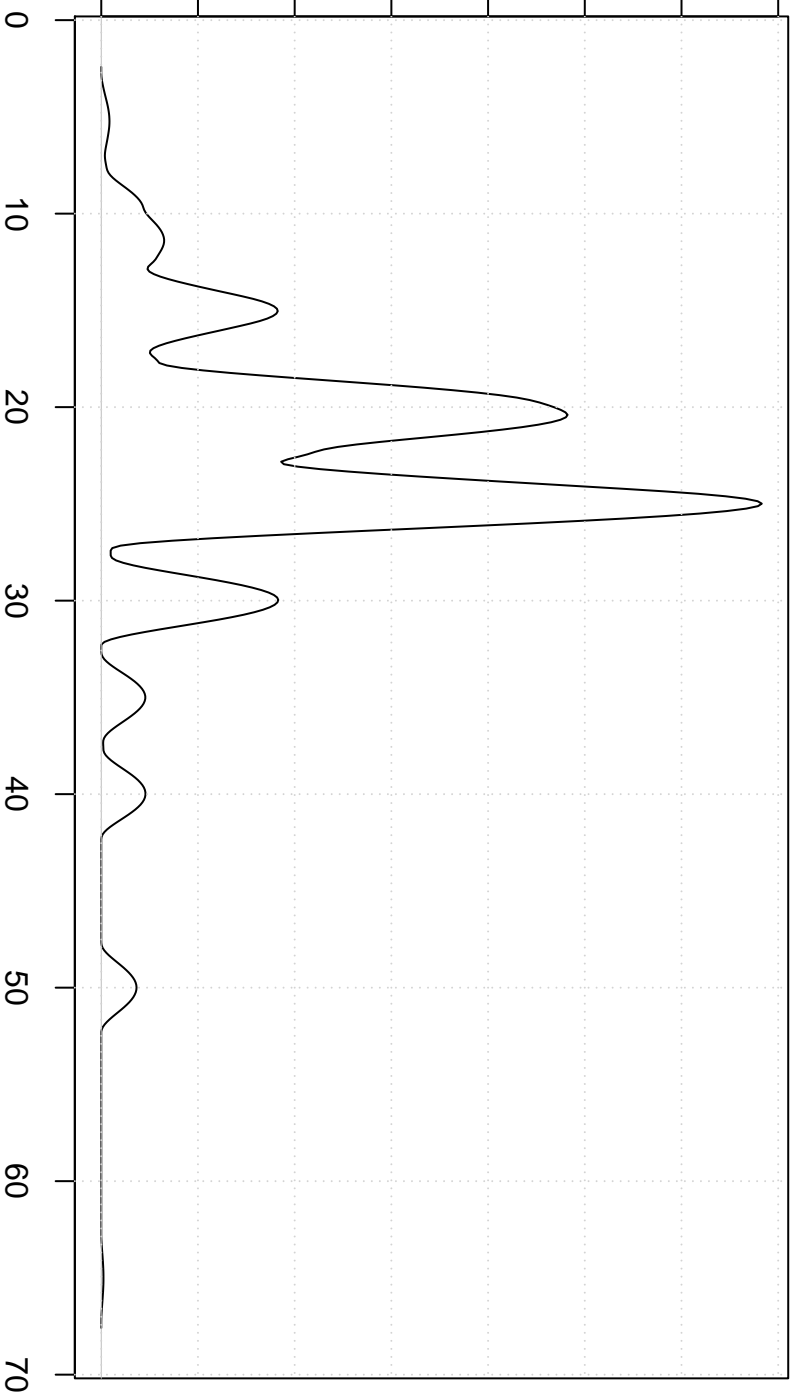

EUR

0.00 0.02 0.04 0.06 0.08 0.10 0.12 0.14

Biweight Kernel