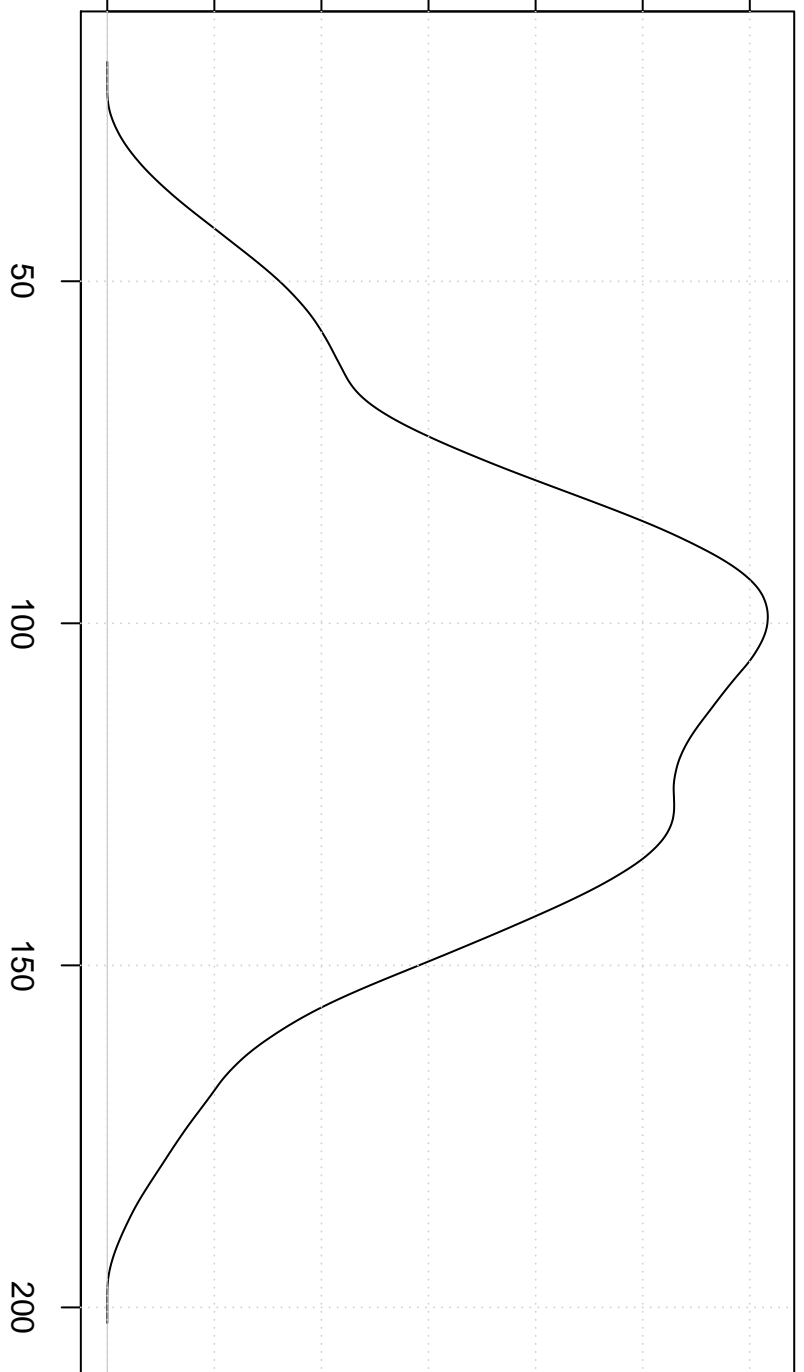

EUR

0.000 0.002 0.004 0.006 0.008 0.010 0.012

Tijd

50

100

150

200

**Biweight Kernel**