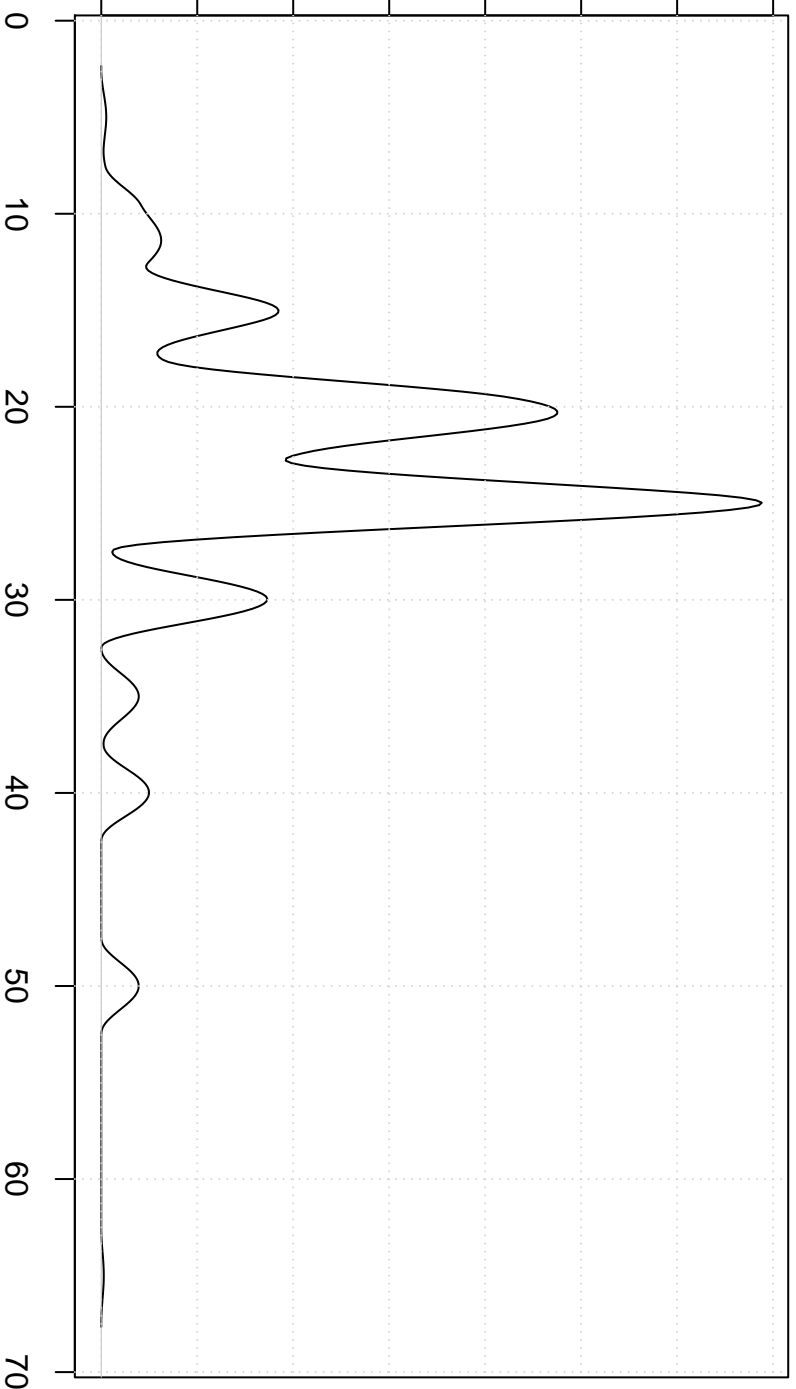

Density

0.00 0.02 0.04 0.06 0.08 0.10 0.12 0.14

**Cosine Kernel**

Value