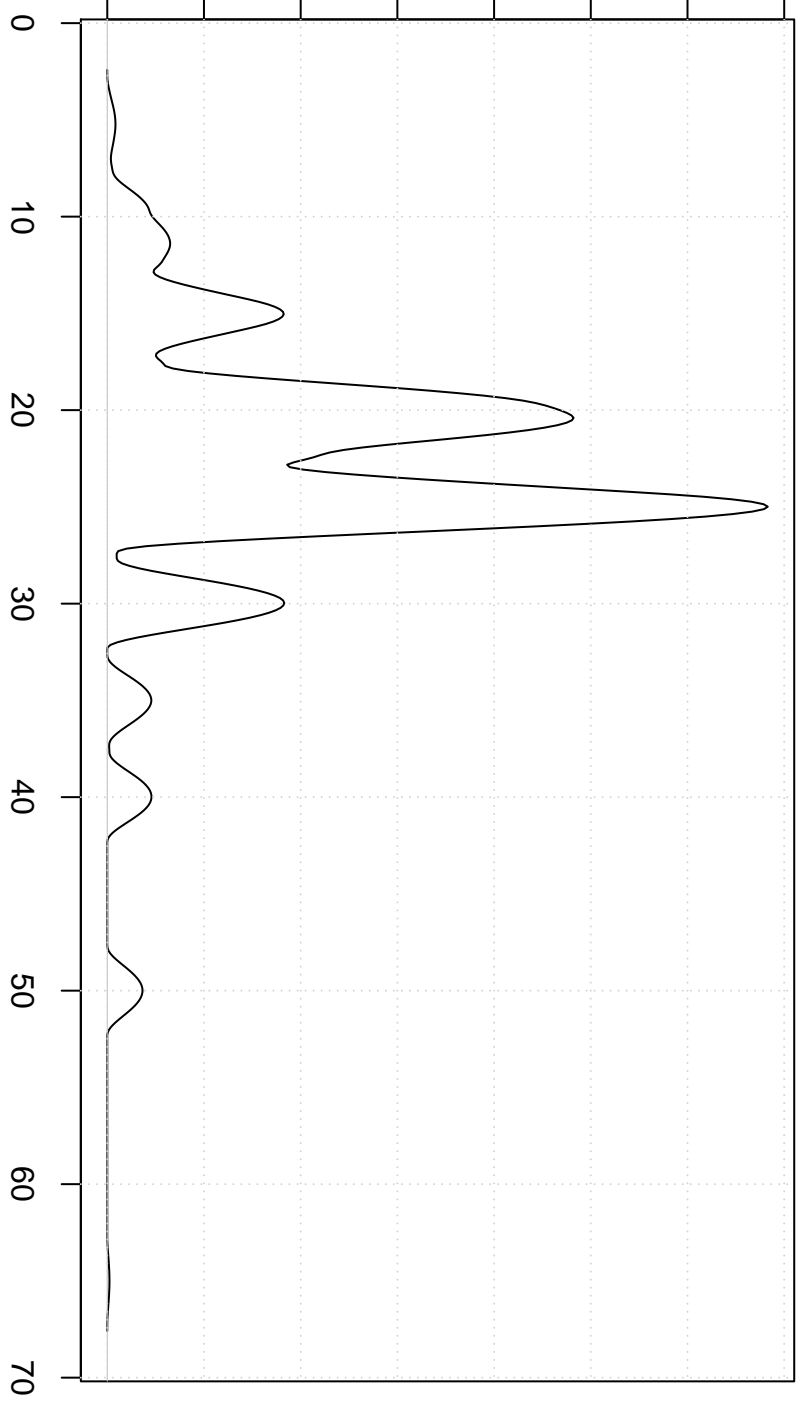

Prijs in EUR

0.00 0.02 0.04 0.06 0.08 0.10 0.12 0.14

Personen

Biweight Kernel