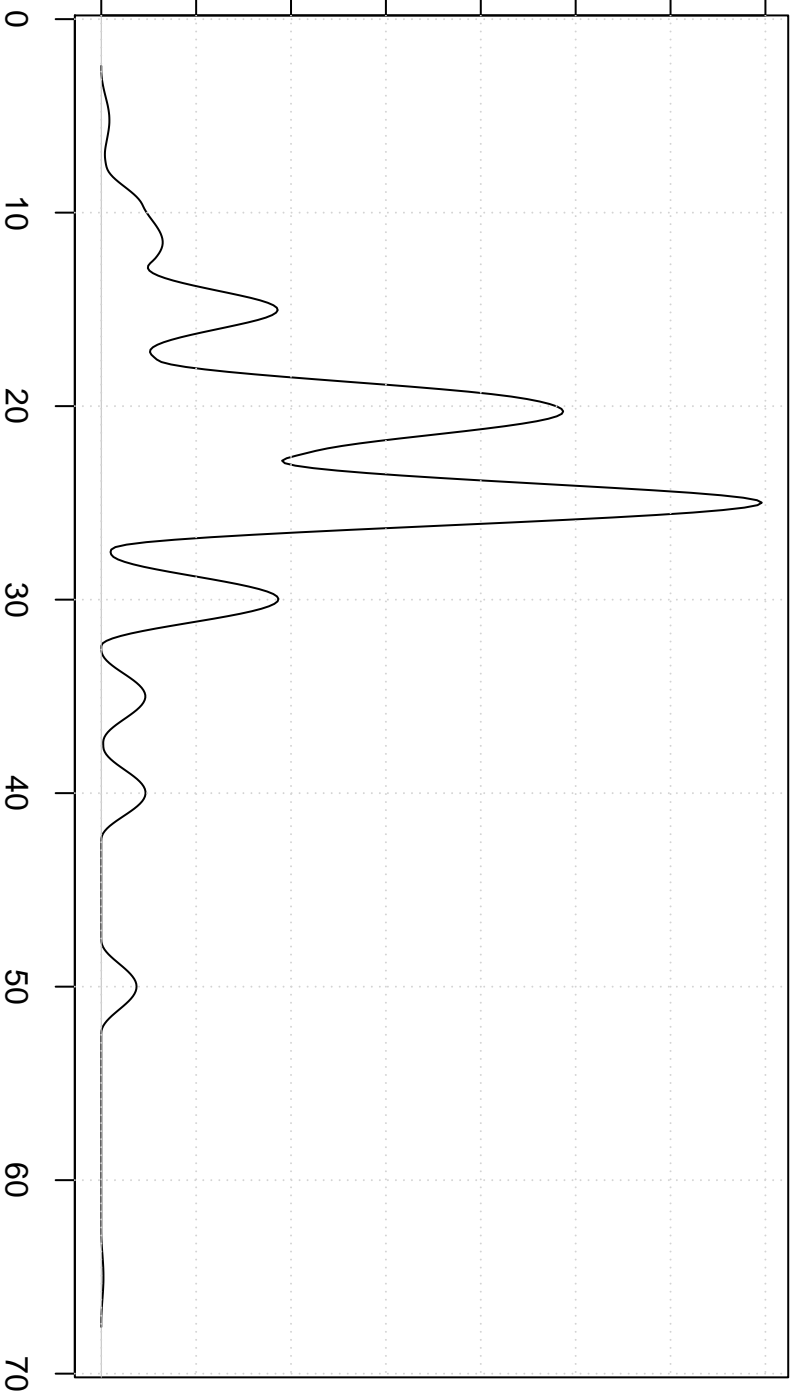

Dichtheid

0.00 0.02 0.04 0.06 0.08 0.10 0.12 0.14

Cosine Kernel

maximuminkomprijs Studio 100-show