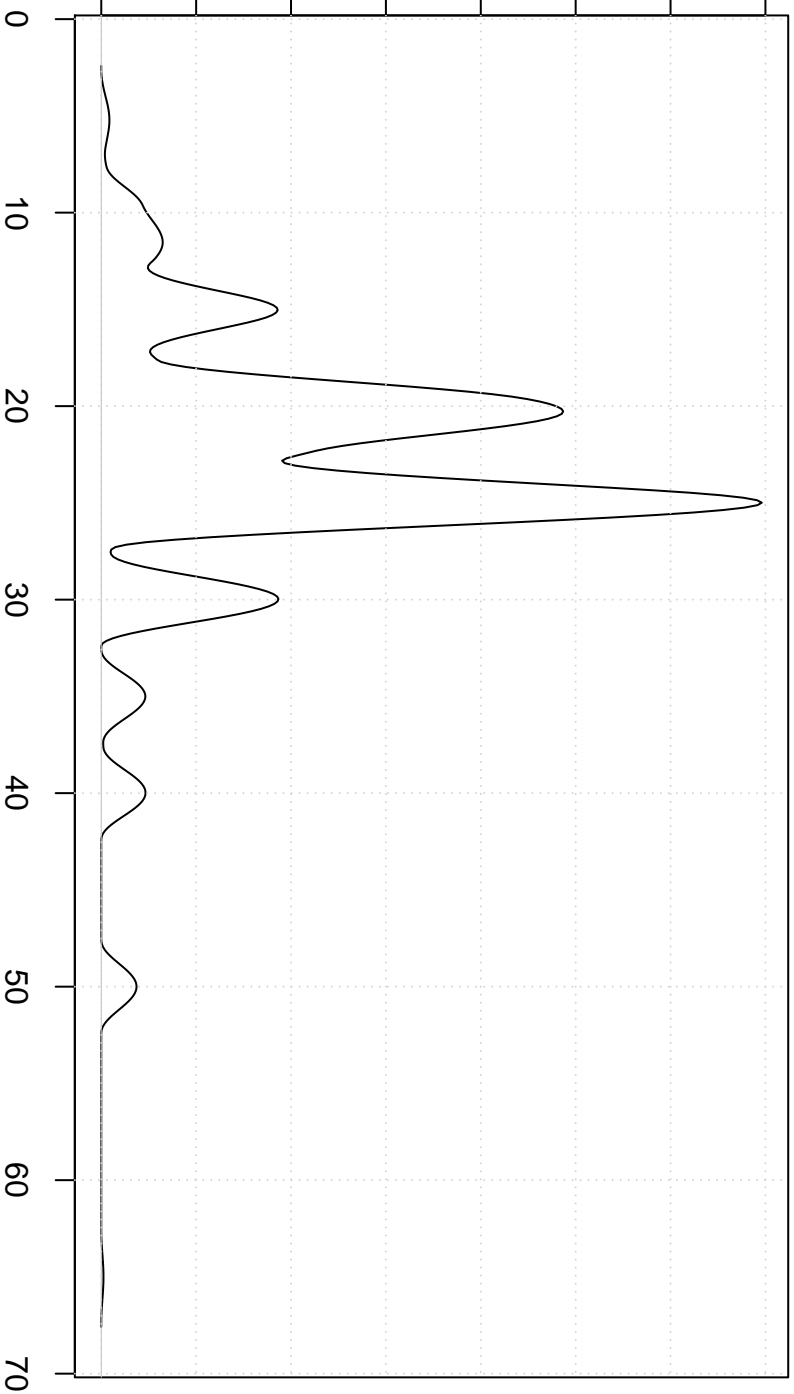

Density

0.00 0.02 0.04 0.06 0.08 0.10 0.12 0.14

Cosine Kernel

Value