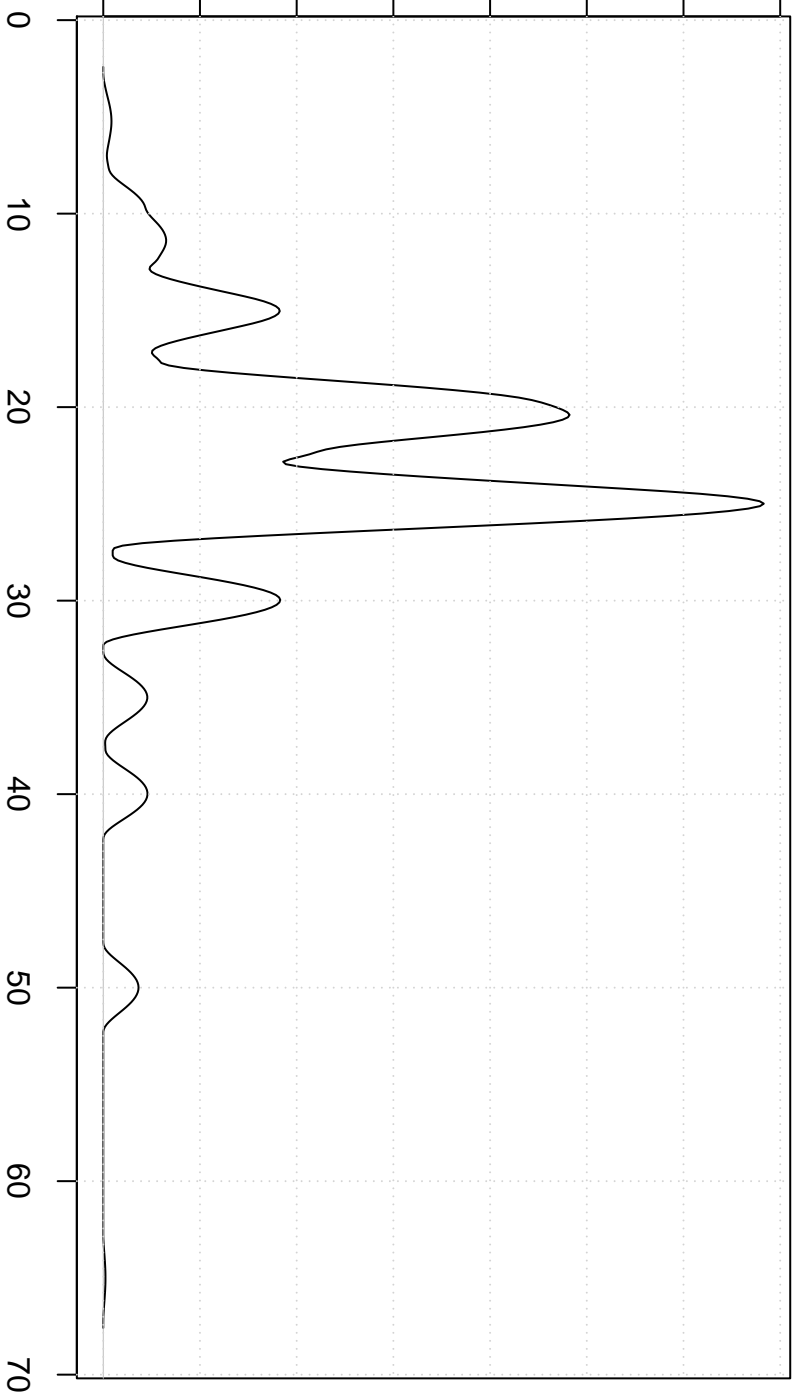

Maximumprijs

0.00 0.02 0.04 0.06 0.08 0.10 0.12 0.14

Biweight Kernel

Totaal aantal mensen