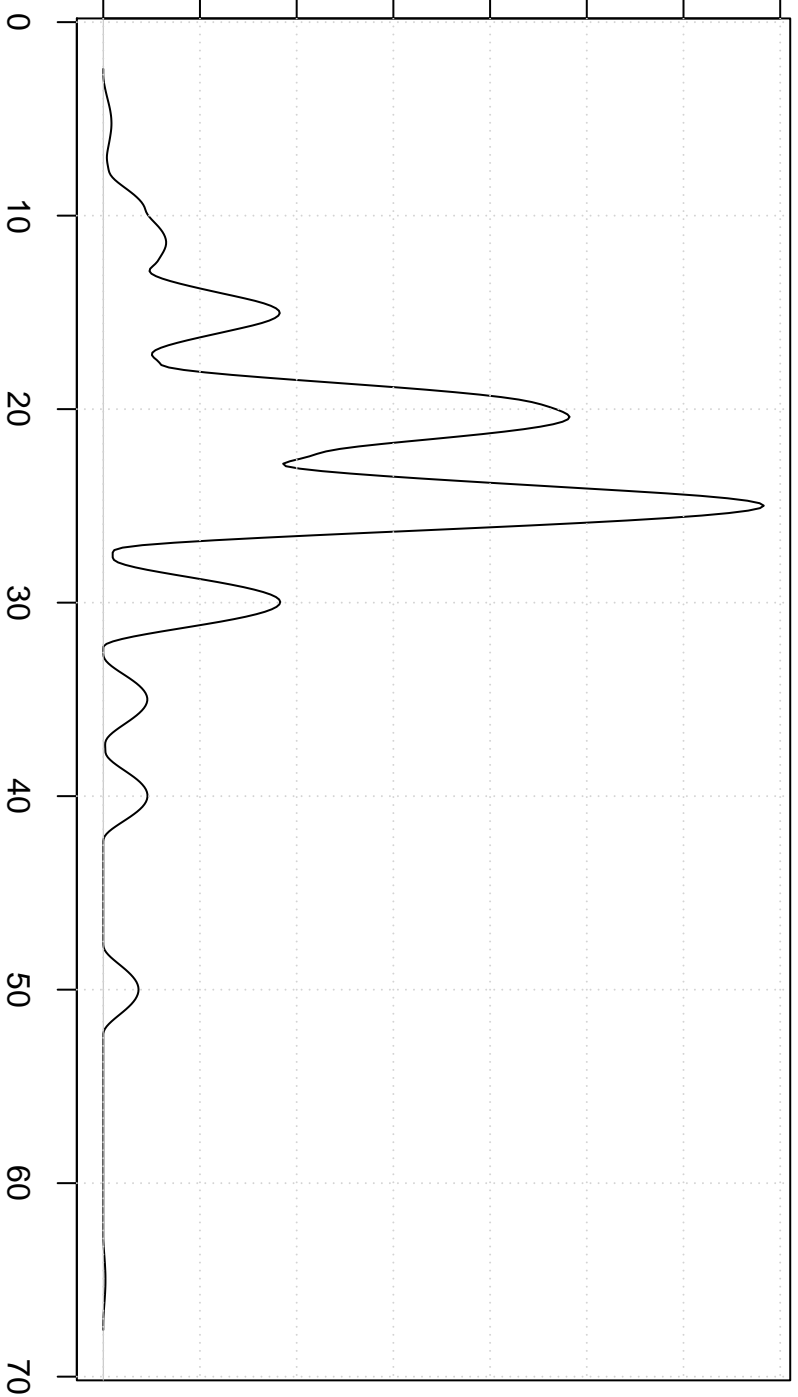

Maximumprijs

0.00 0.02 0.04 0.06 0.08 0.10 0.12 0.14

Biweight Kernel

bevindingen 2005