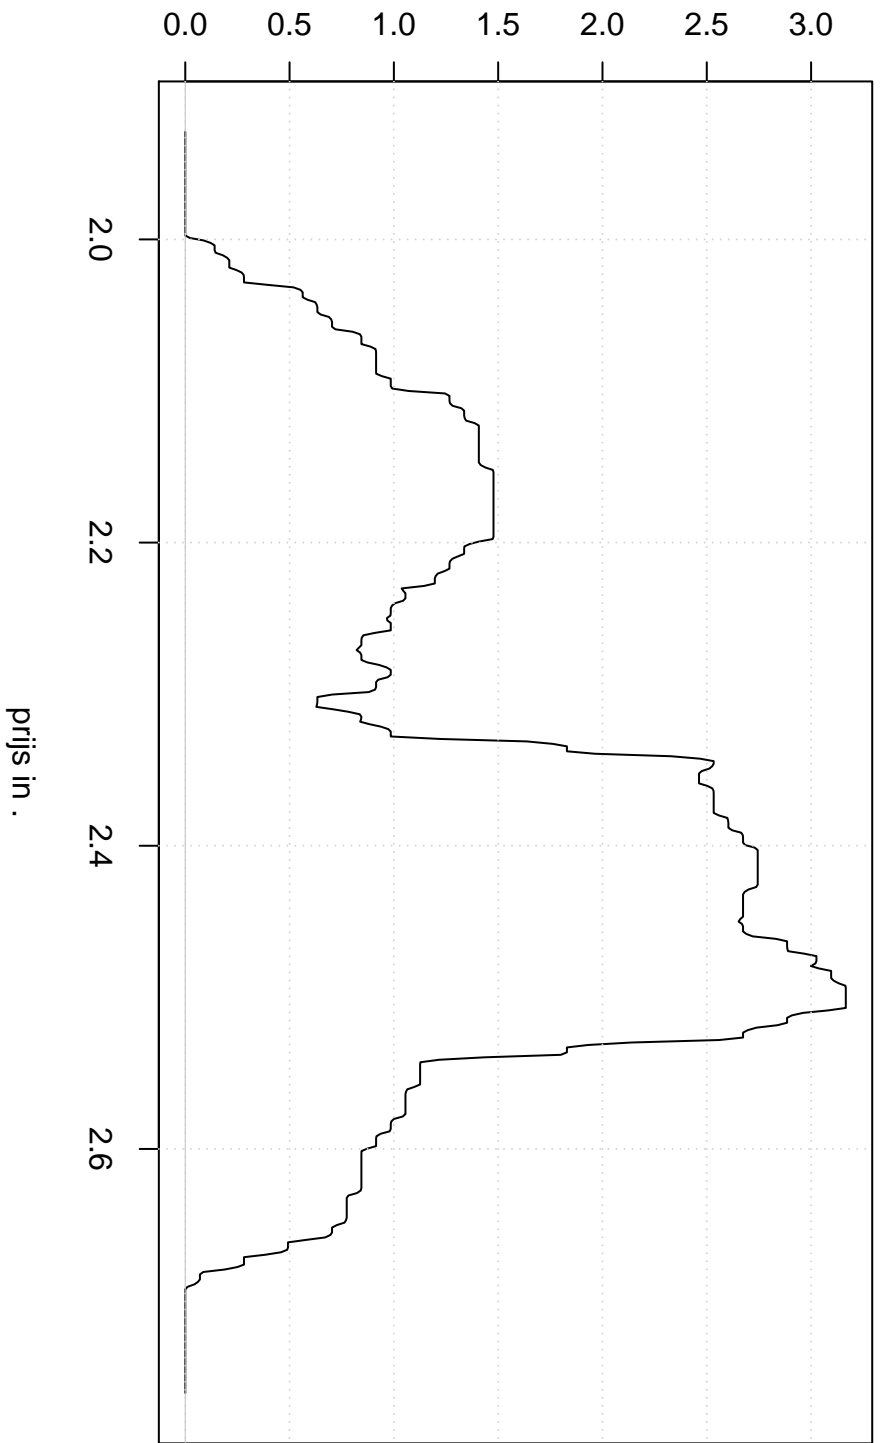

gem. consumptieprijs meergrbrood 800g

Rectangular Kernel