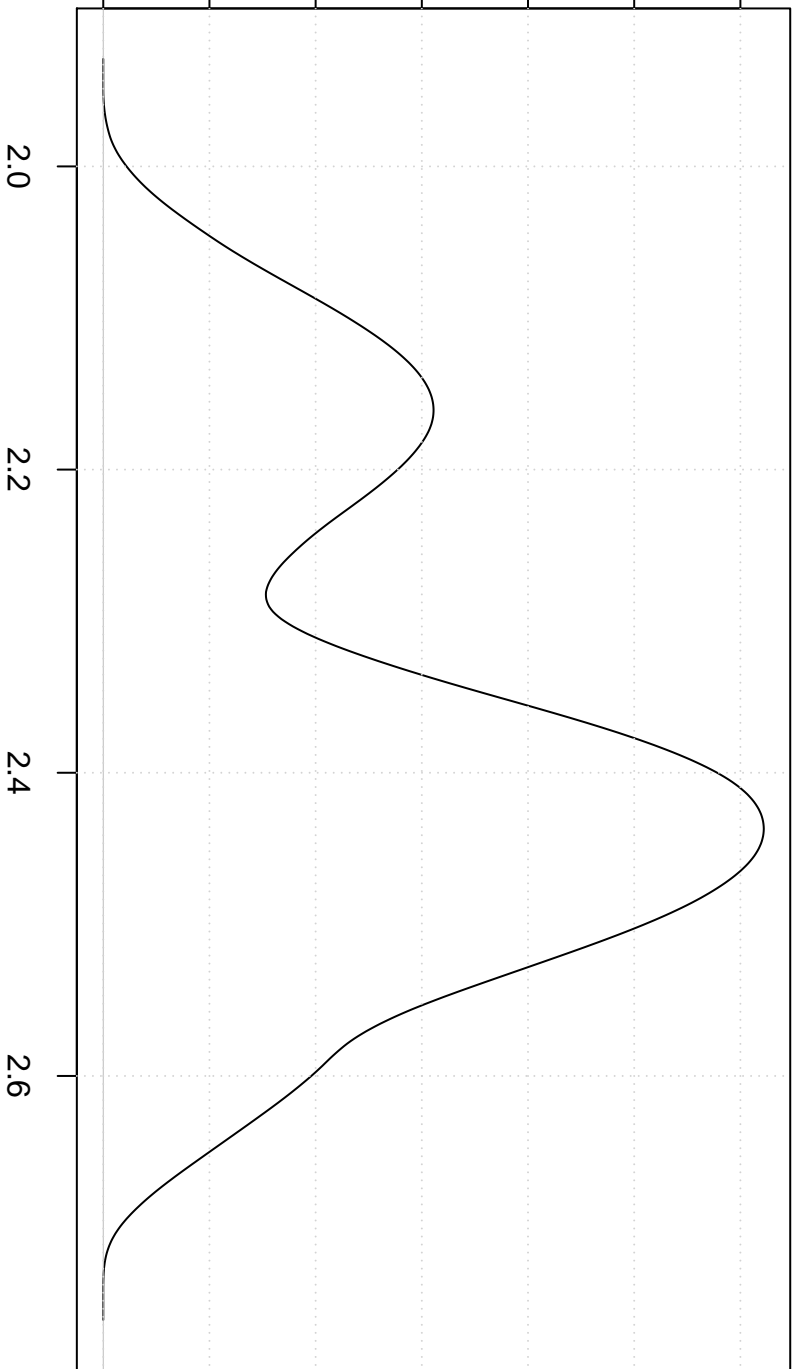

gem. consumptieprijs meergrbrood 800g

0.0 0.5 1.0 1.5 2.0 2.5 3.0

**Biweight Kernel**