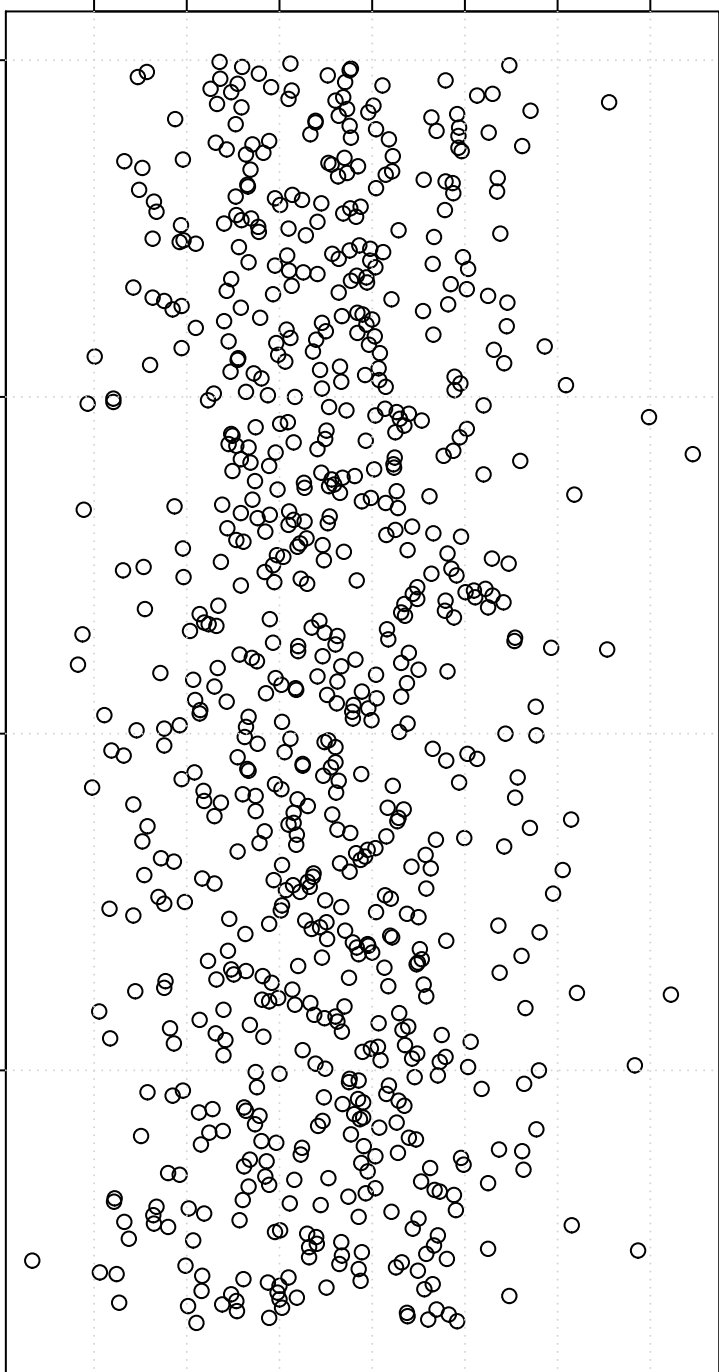

simulated values

0.46 0.48 0.50 0.52 0.54 0.56 0.58

0

200

400

600

Index

**Simulation of Mean**