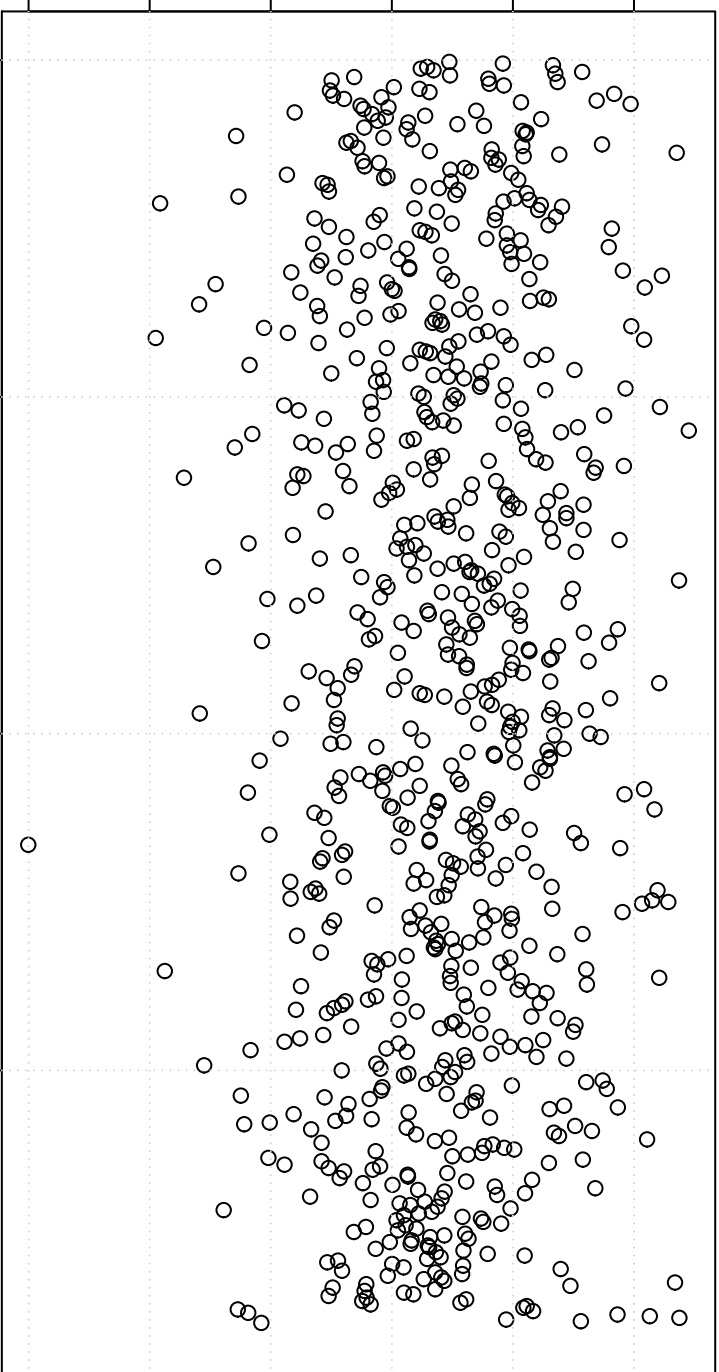

simulated values

4.45 4.50 4.55 4.60 4.65 4.70

0

200

400

600

Index

Simulation of Mean