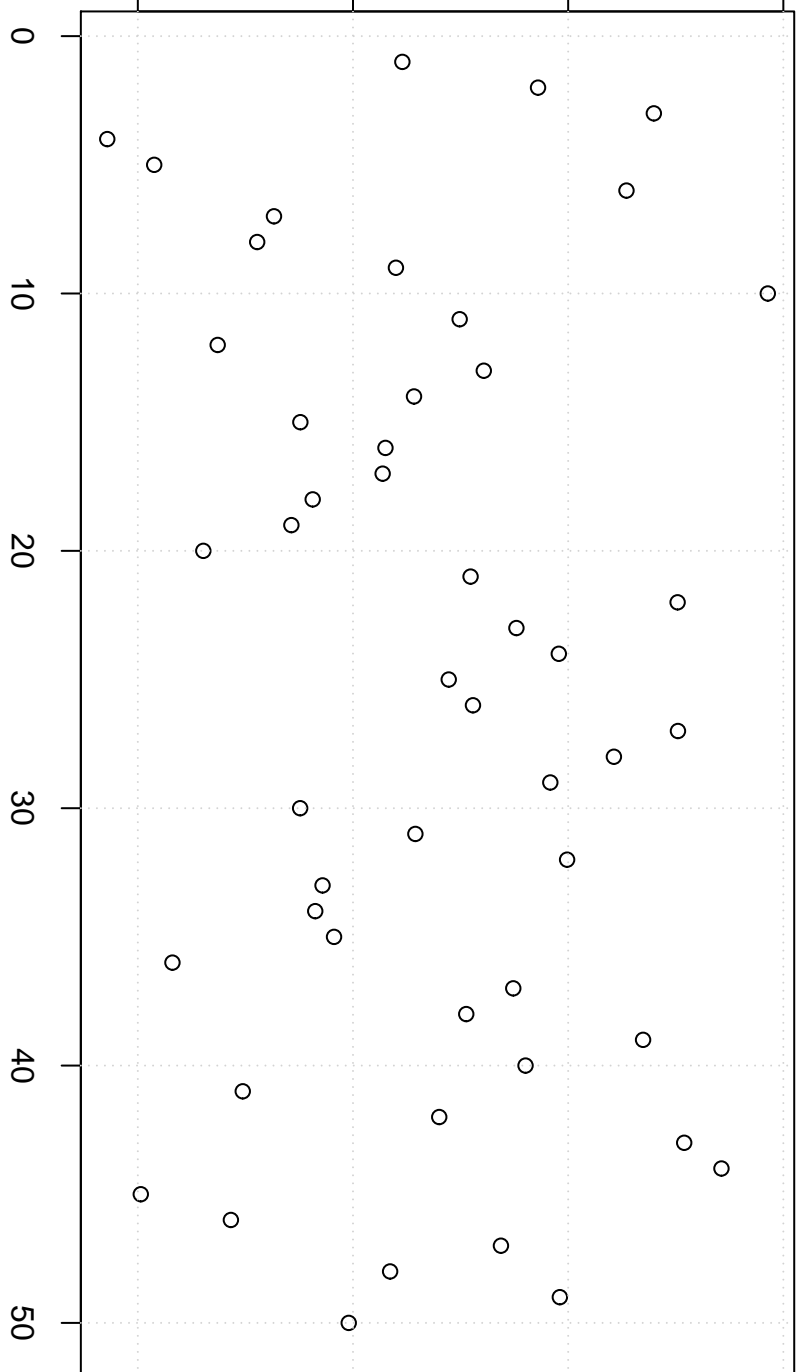

simulated values

550000 600000 650000 700000

Simulation of Mean

Index