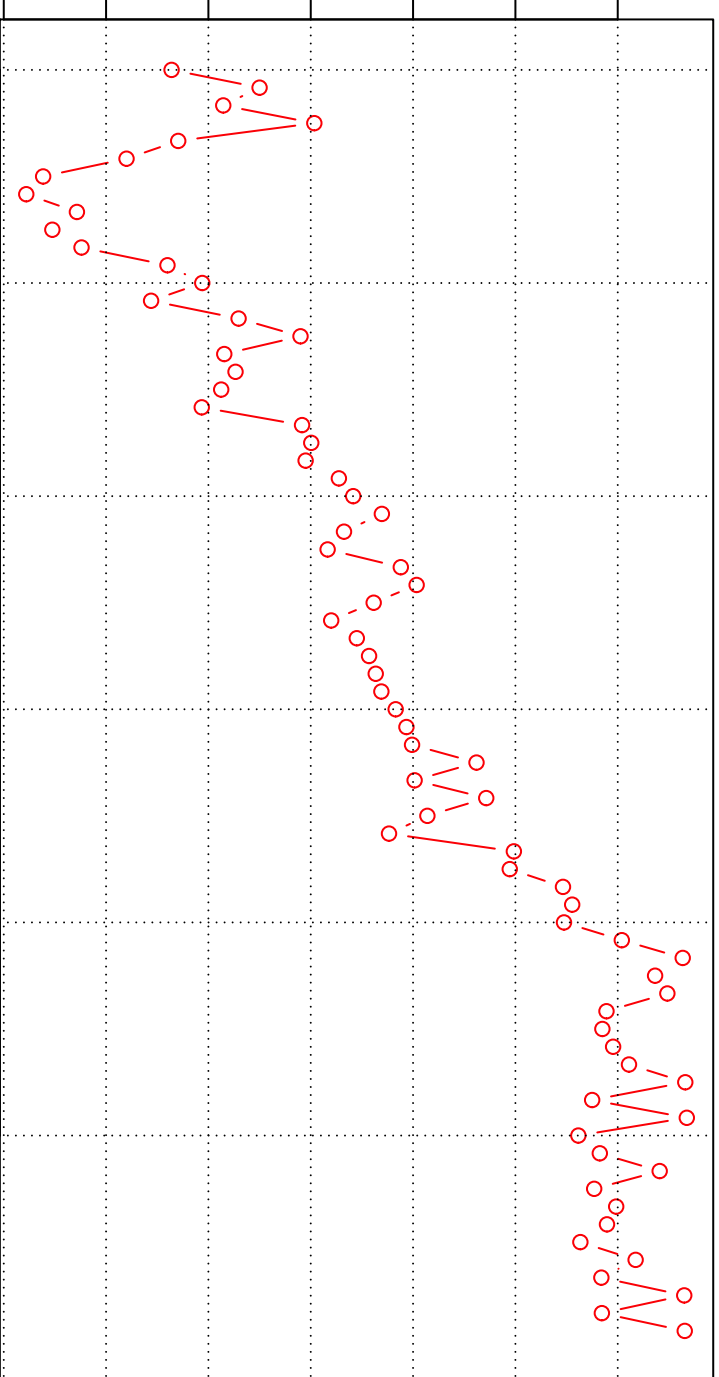

gemiddelde consumptieprijs

102 104 106 108 110 112 114

1

13

25

37

49

61

datum

Univariate Data