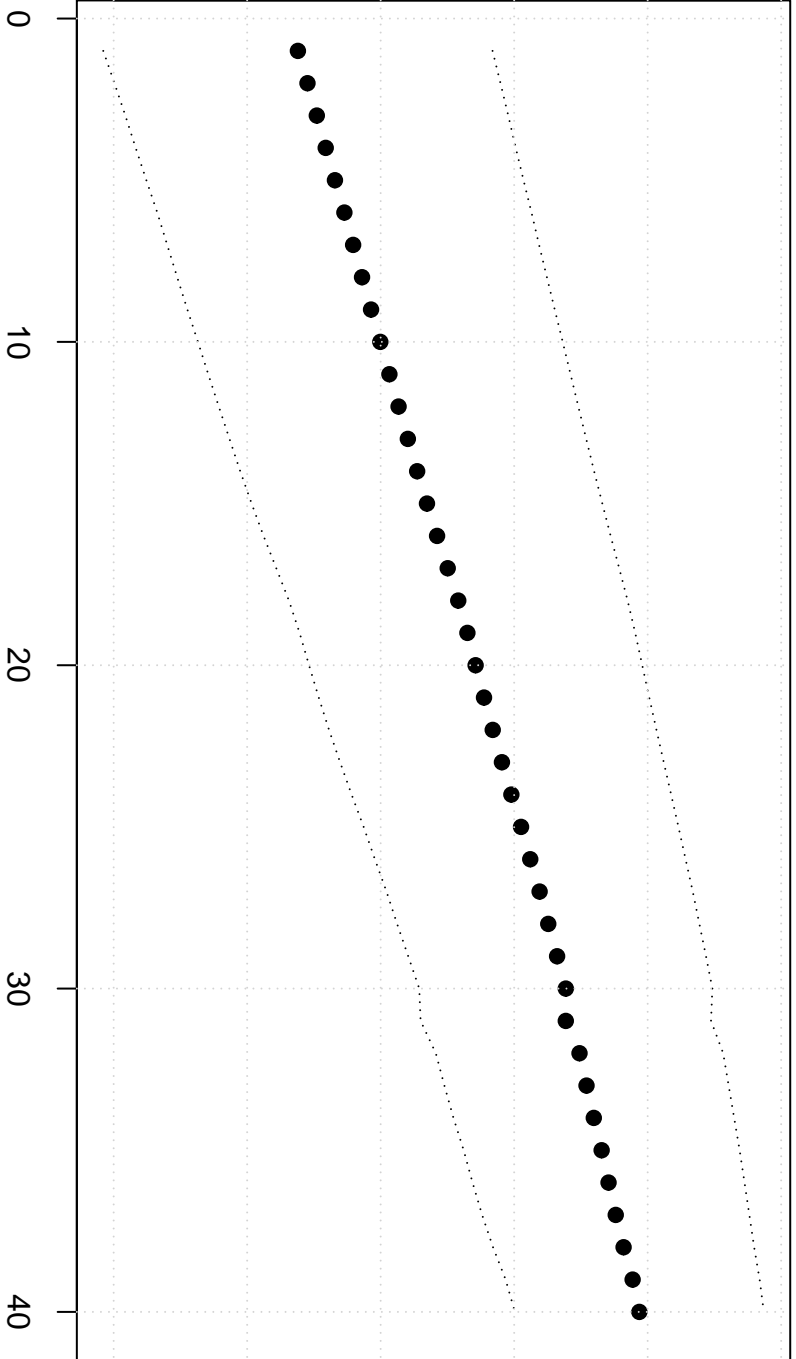

Trimmed Mean(j/n)

360000 380000 400000 420000 440000 460000

Robuustheid Omzet Labo A.T.C.