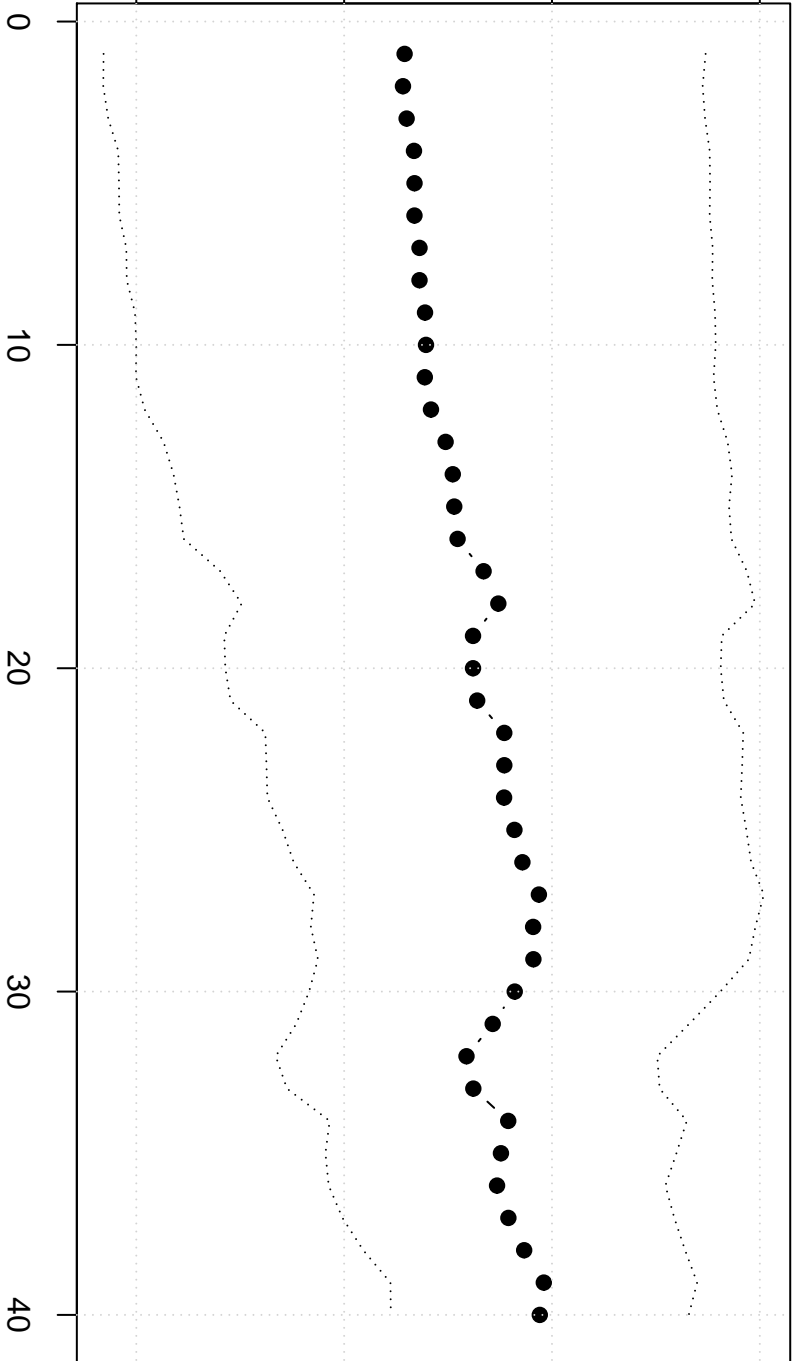

Winsorized Mean(j/n)

85000 90000 95000 100000

Robustness of omzet drukkerij gielens