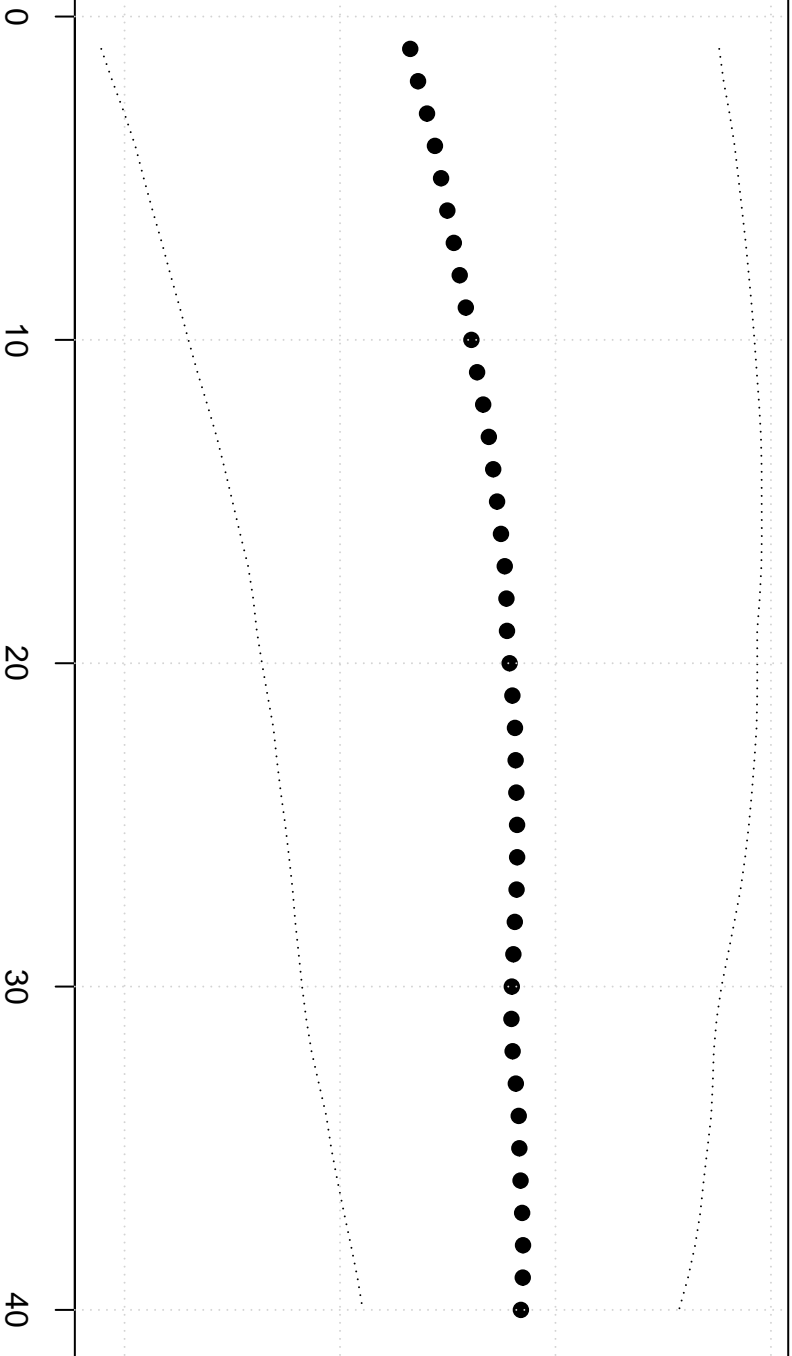

Trimmed Mean(j/n)

85000 90000 95000 100000

Robustness of omzet drukkerij gielens