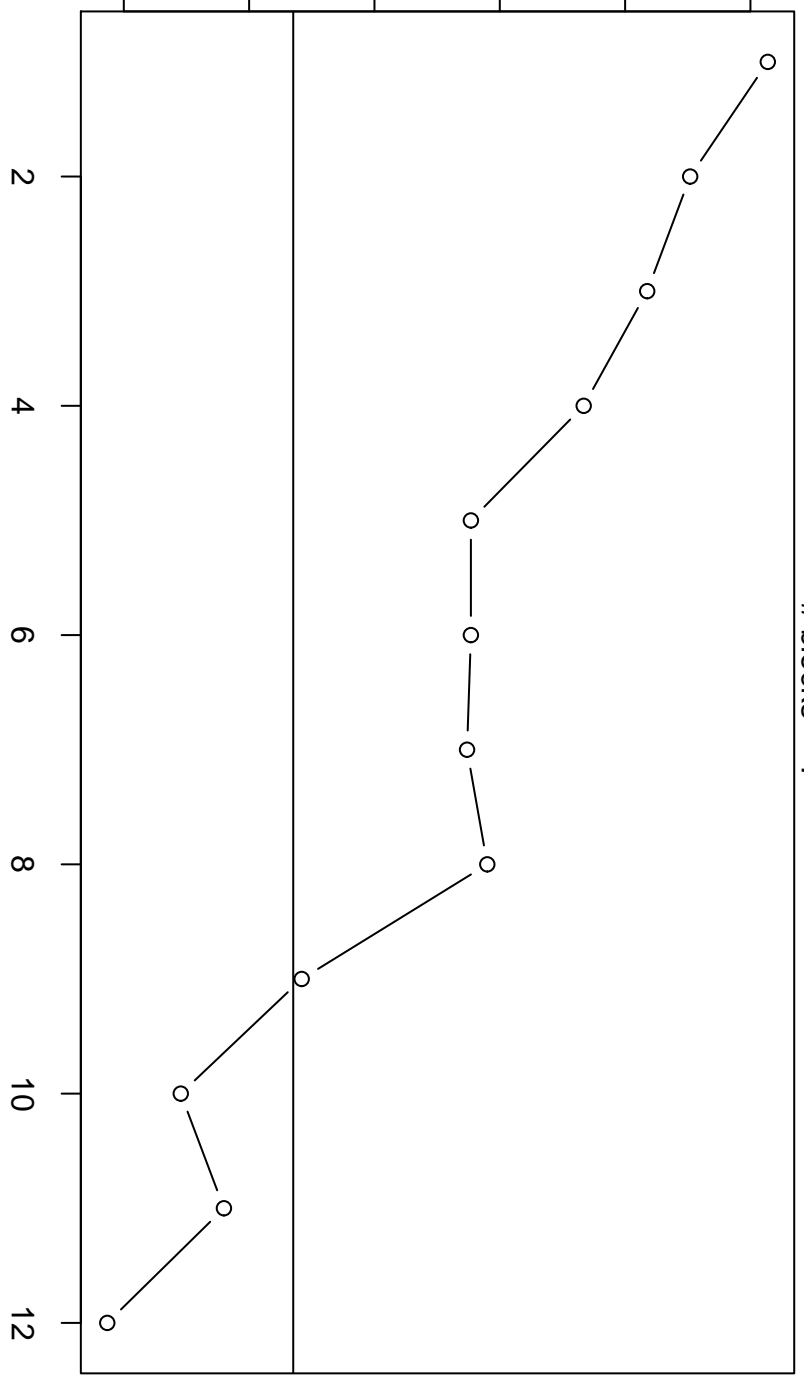

S.D.

0.095 0.100 0.105 0.110 0.115 0.120

Periodic Index

blocks = 7

Standard Deviation Plot