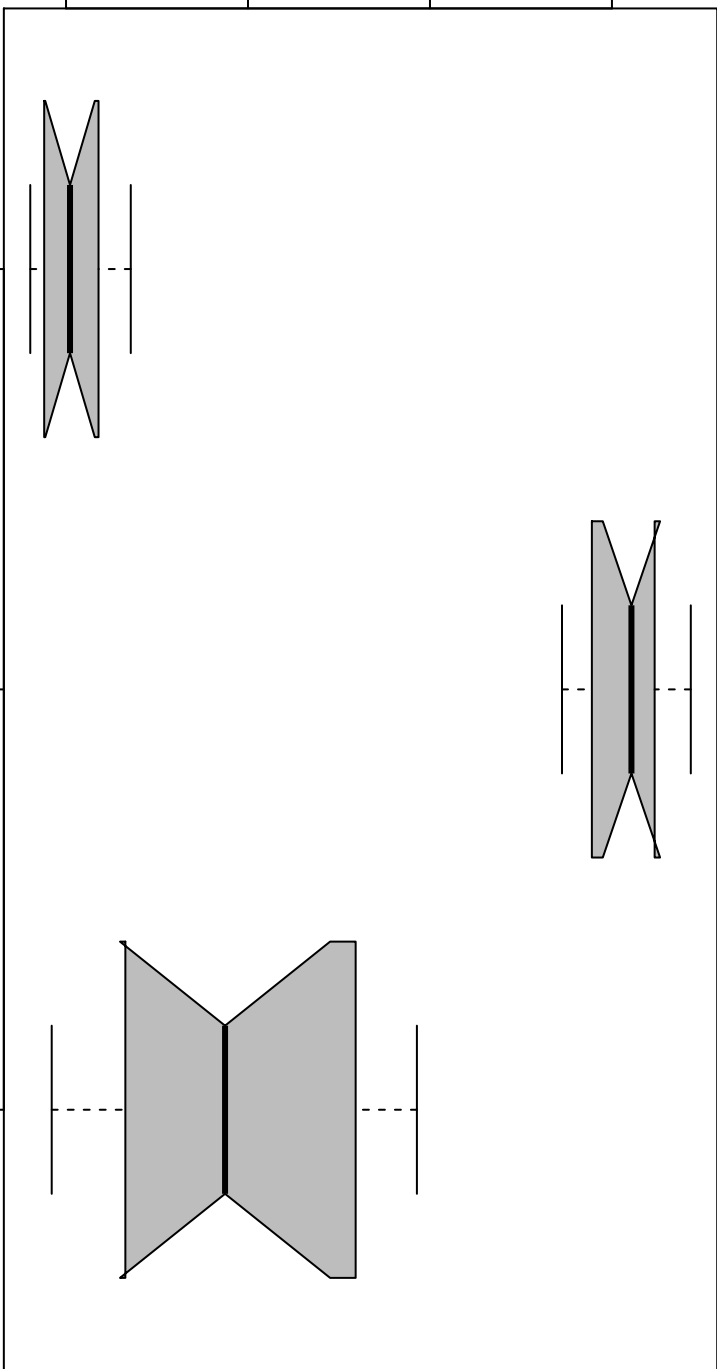

# Overall Variability

10000      15000      20000      25000

S.D.

Range

IQR

**Notched Box Plots**