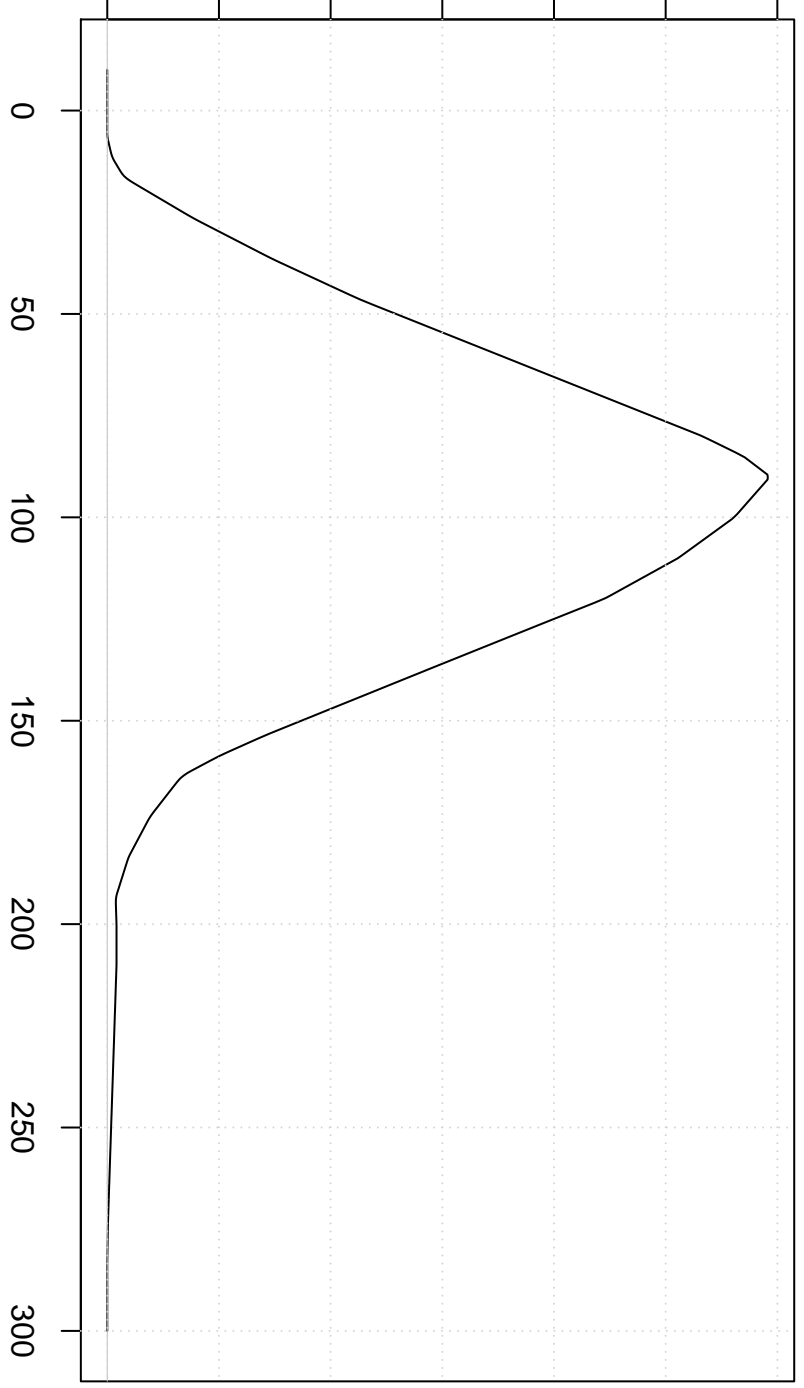

Density

0.000 0.002 0.004 0.006 0.008 0.010 0.012

Triangular Kernel

Value