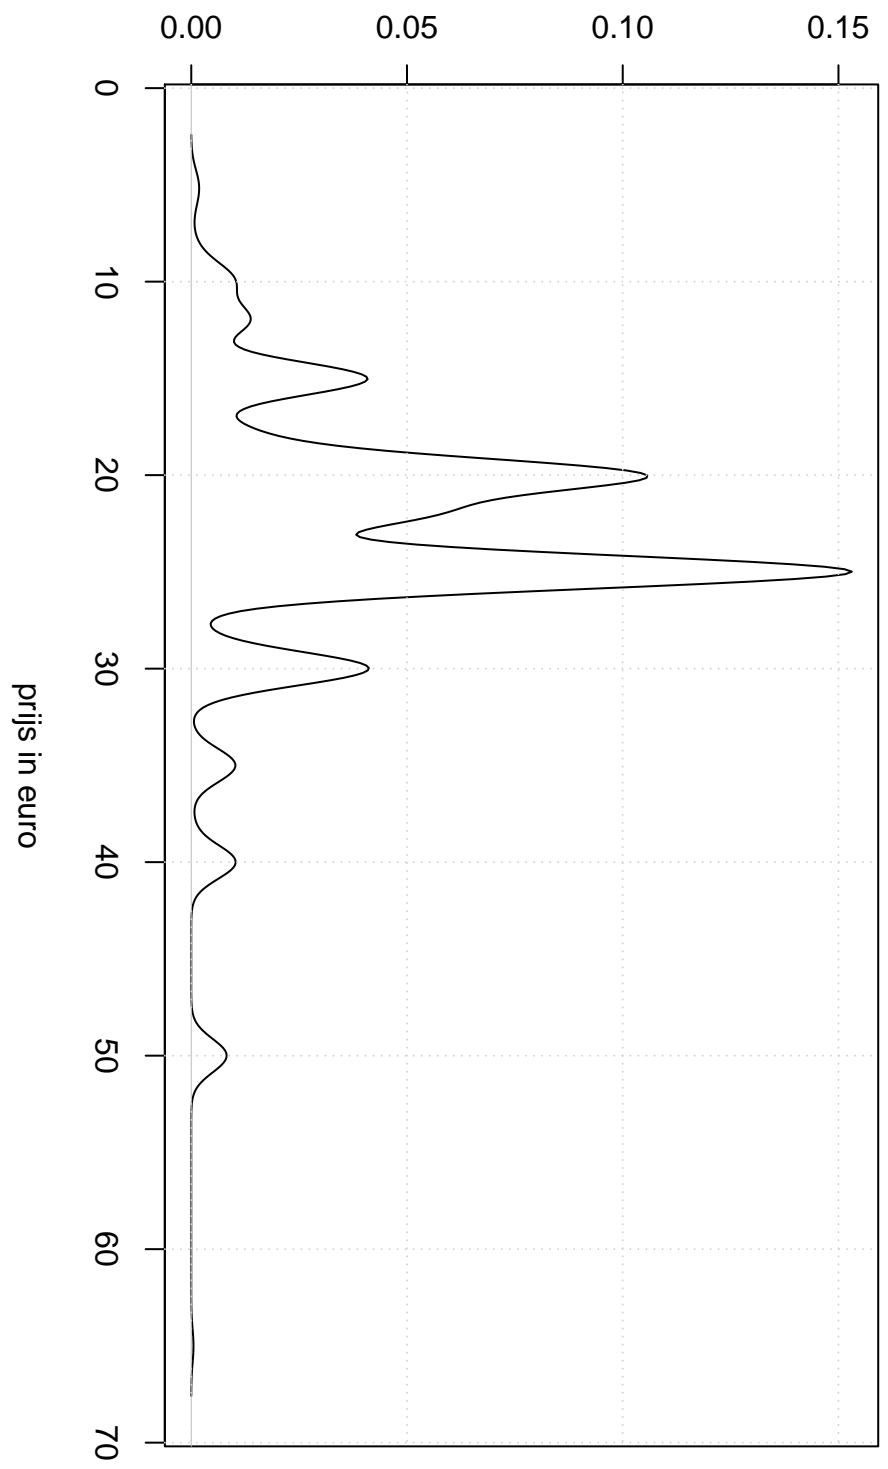

dichtheids maximum prijs sinterklaasshow

**Gaussian Kernel**