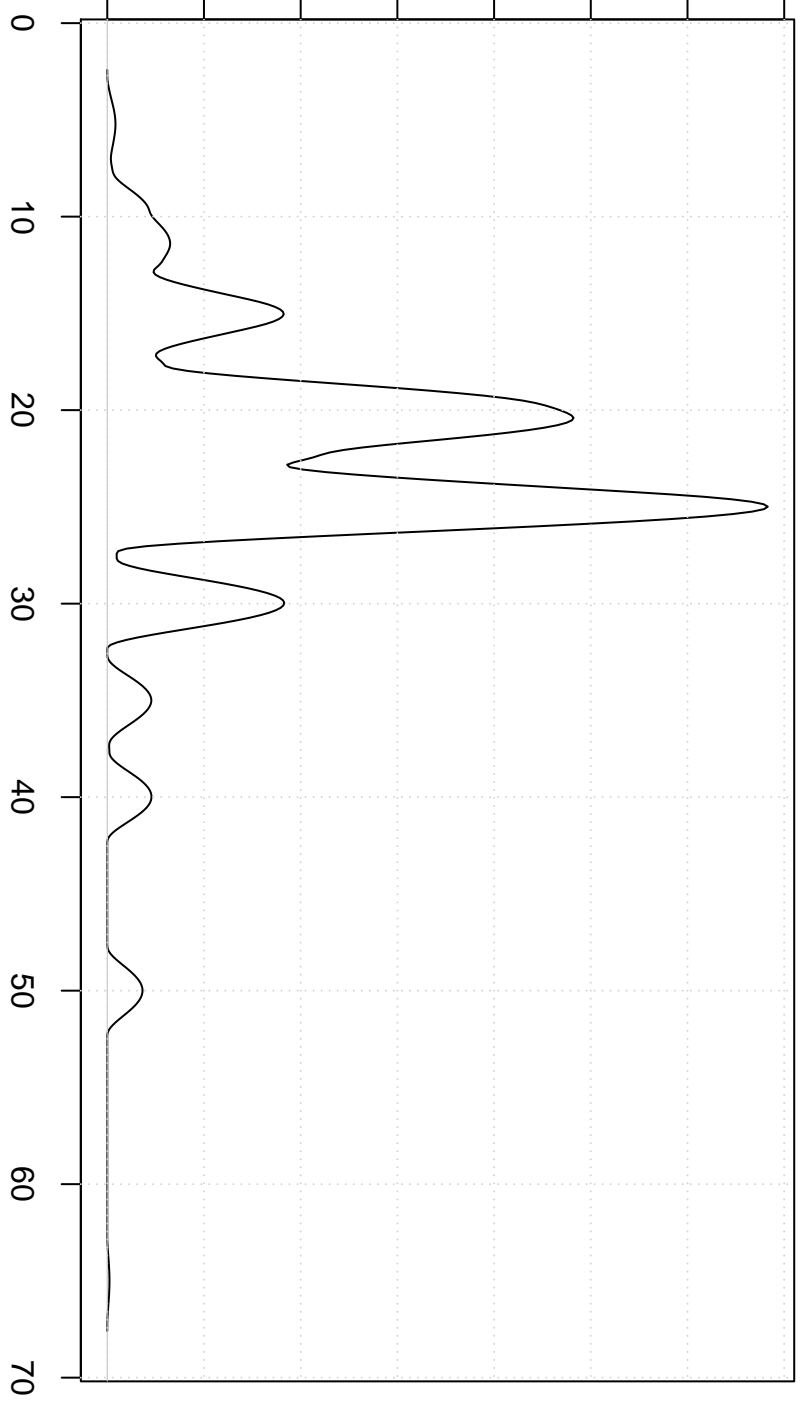

dichtheids maximum prijs sinterklaasshow

0.00 0.02 0.04 0.06 0.08 0.10 0.12 0.14

prijs in euro

Biweight Kernel