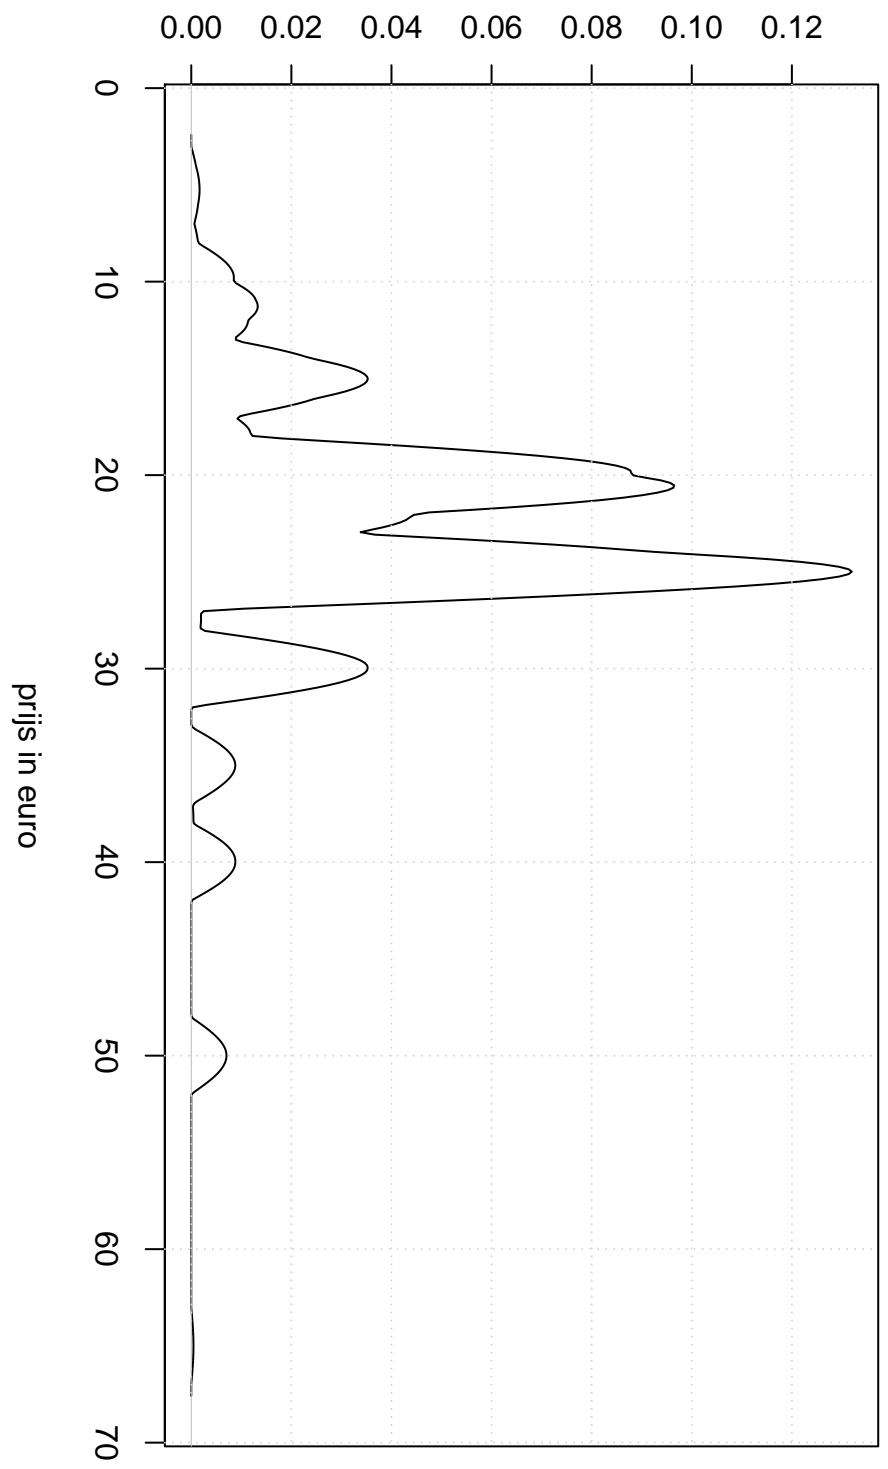

dichtheids maximum prijs sinterklaasshow

Optcosine Kernel