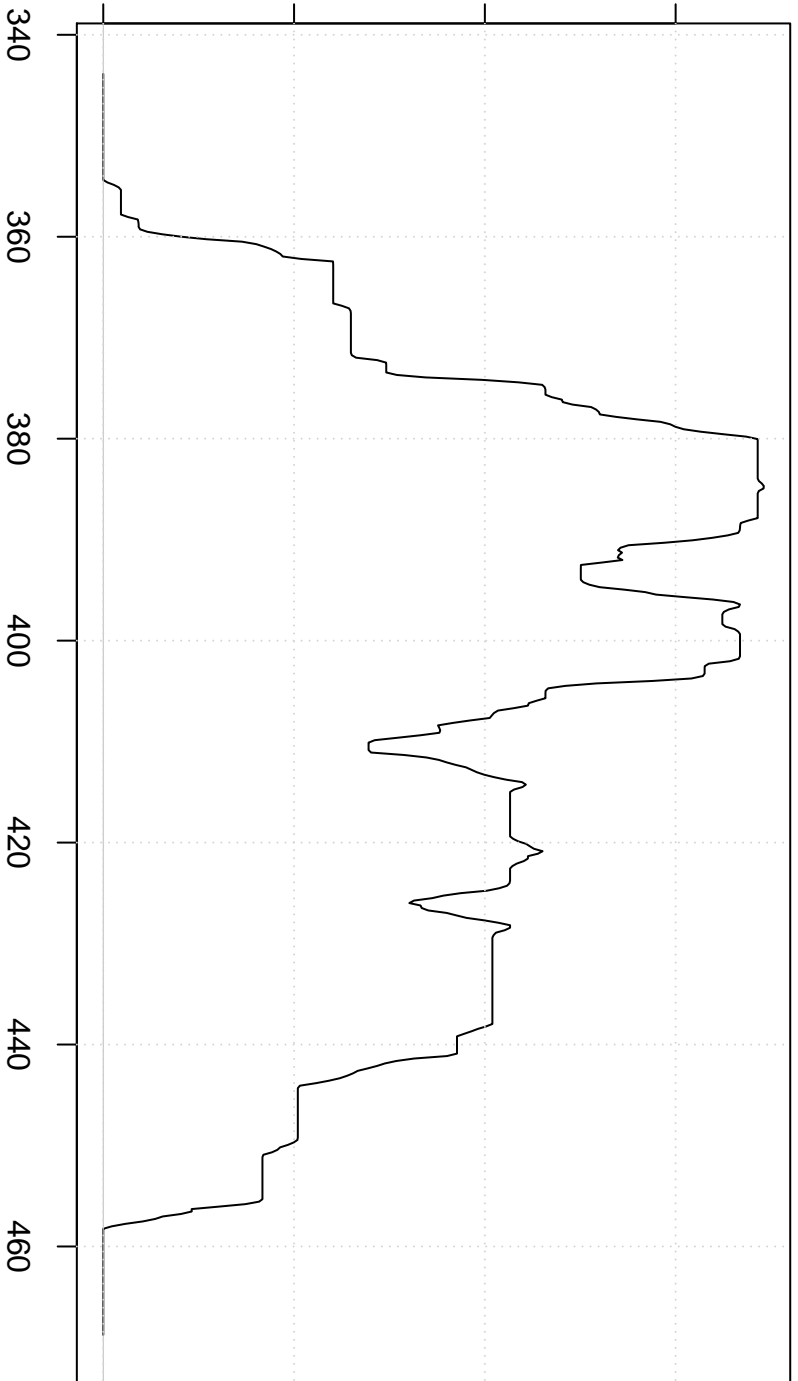

Intensiteit aantal personen

0.000 0.005 0.010 0.015

Rectangular Kernel