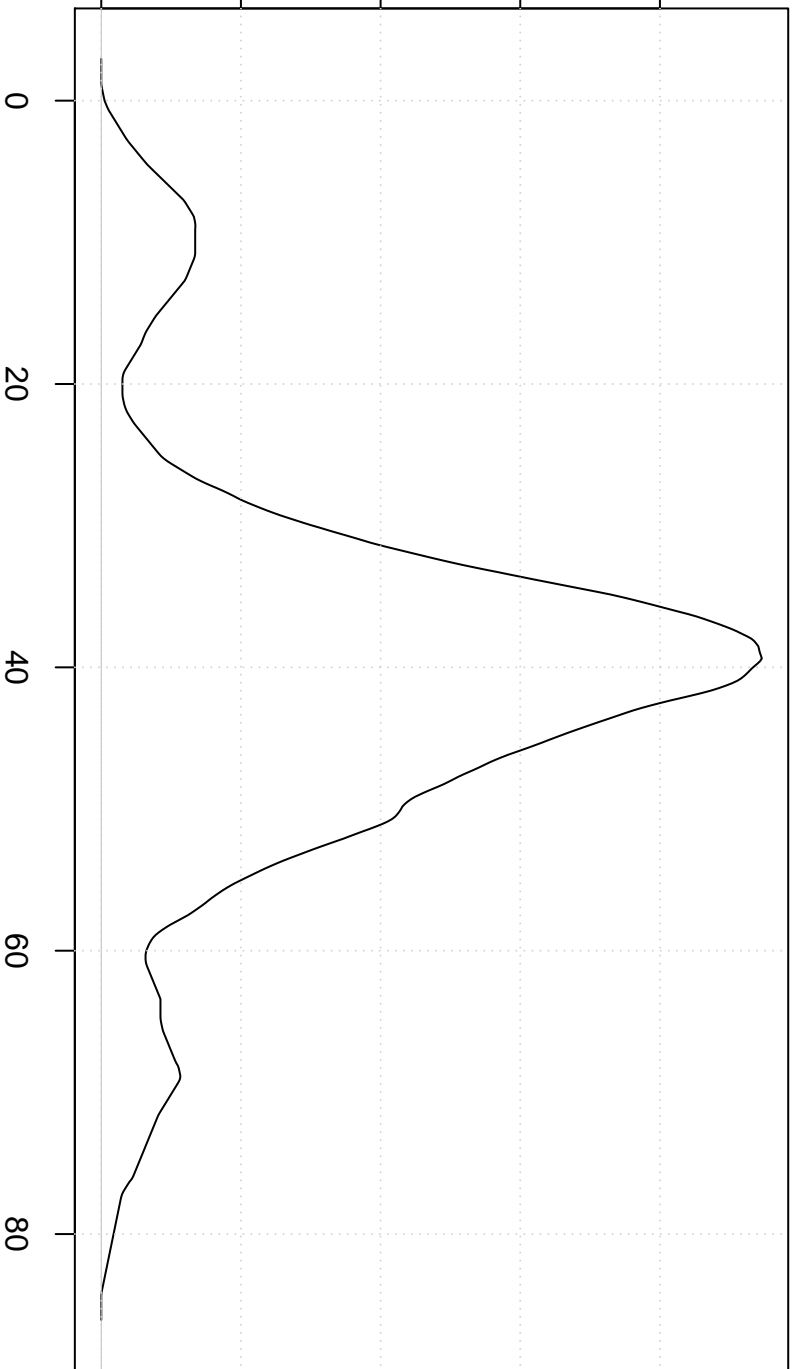

Density

0.00 0.01 0.02 0.03 0.04

**Triangular Kernel**

Value