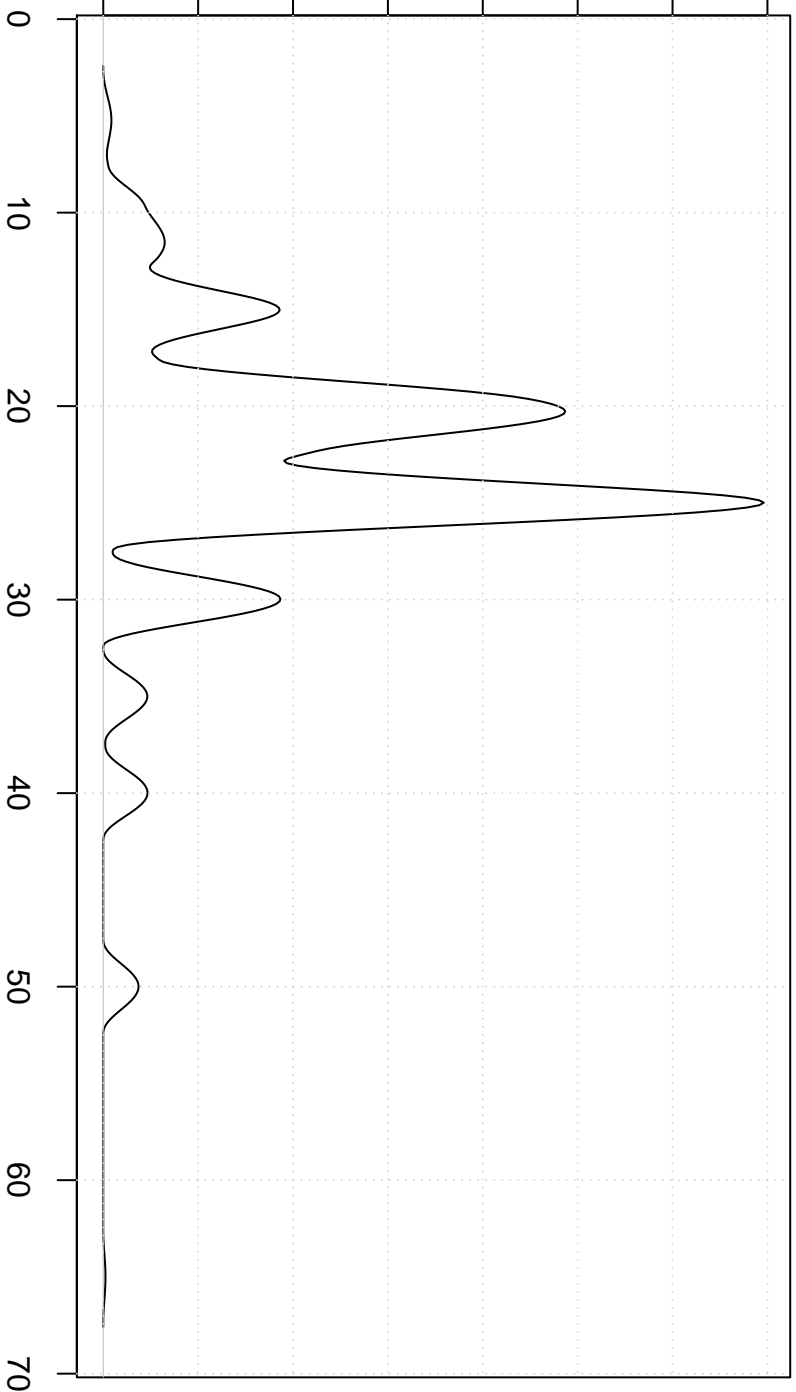

Respondenten

0.00 0.02 0.04 0.06 0.08 0.10 0.12 0.14

Cosine Kernel

Maximumprijs