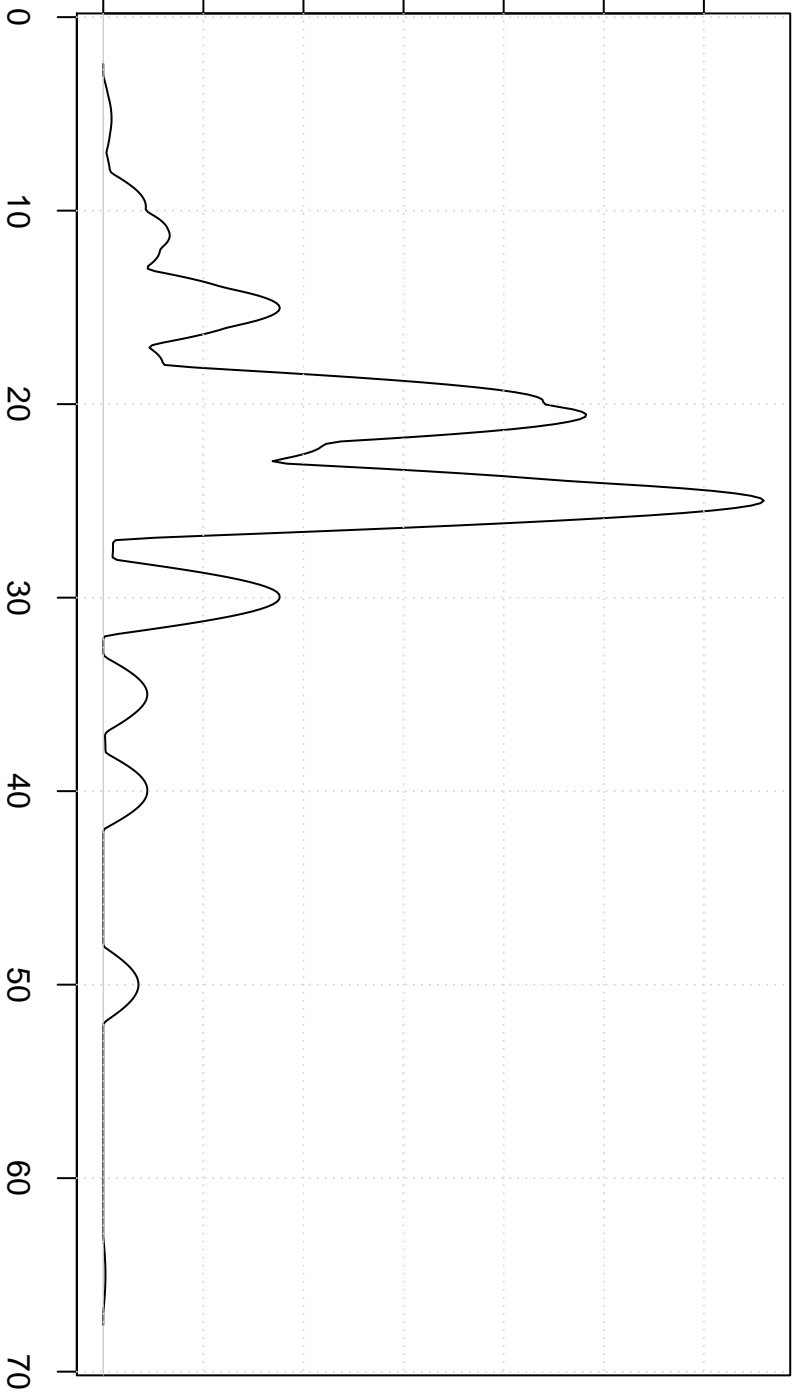

Respondenten

0.00 0.02 0.04 0.06 0.08 0.10 0.12

Optcosine Kernel

Maximumprijs