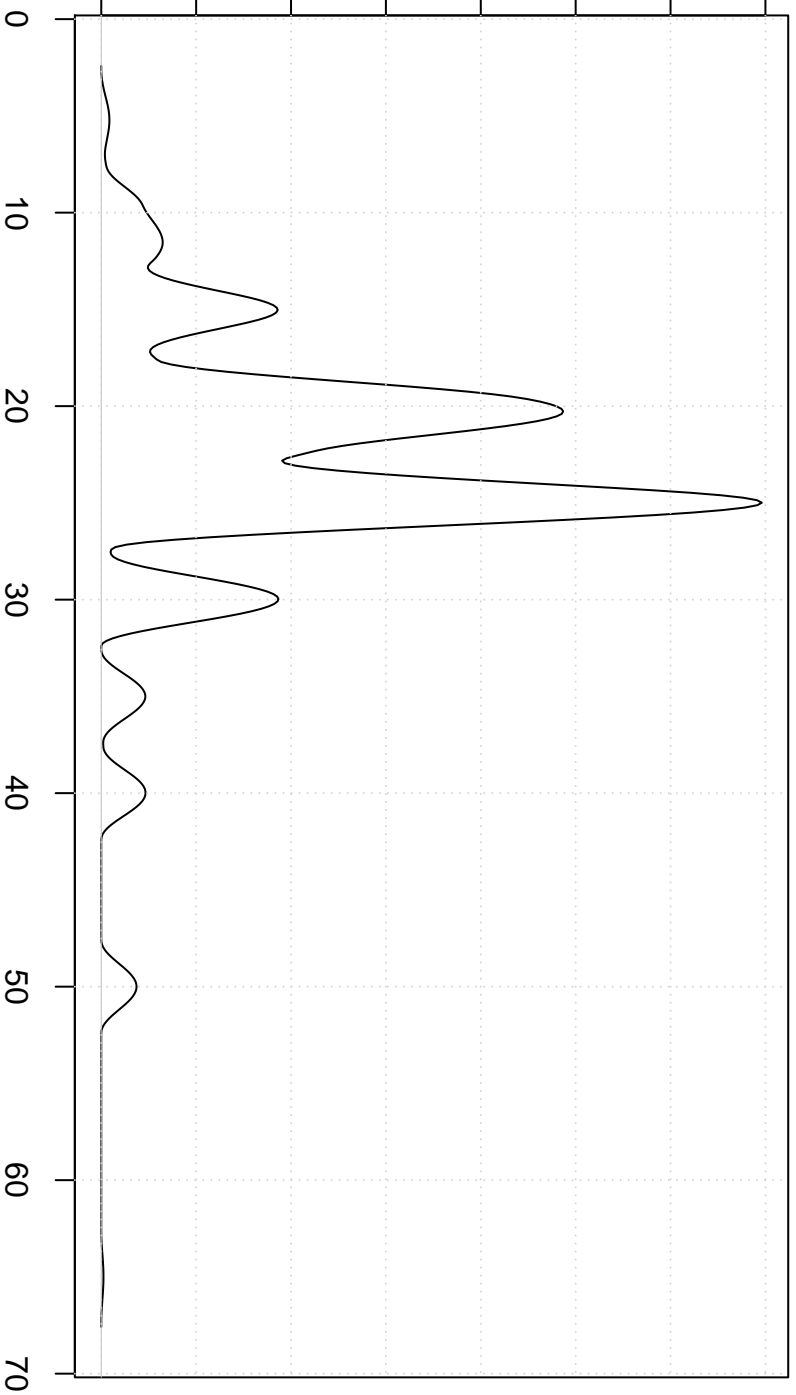

Density

0.00 0.02 0.04 0.06 0.08 0.10 0.12 0.14

Cosine Kernel

Value