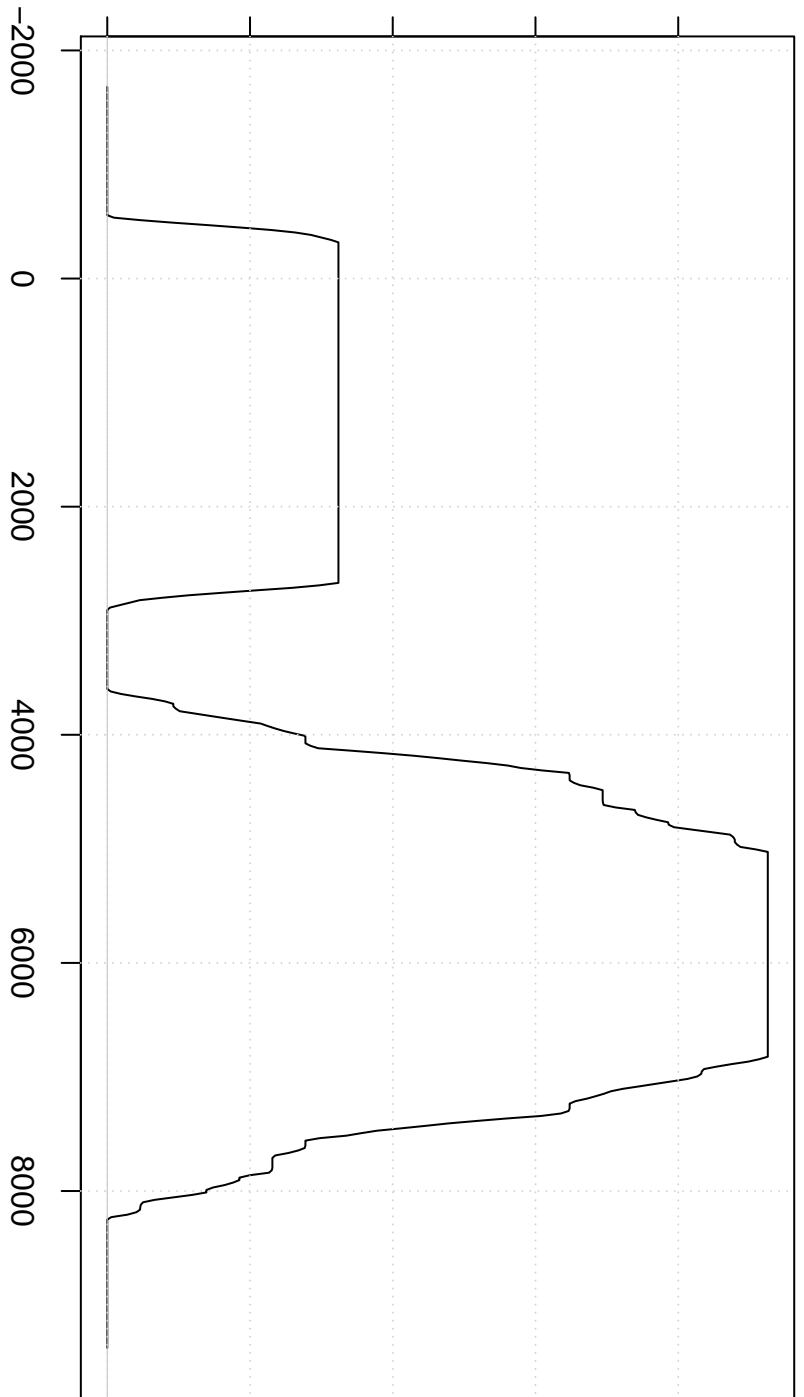

Density

0.00000 0.00005 0.00010 0.00015 0.00020

Value

Rectangular Kernel