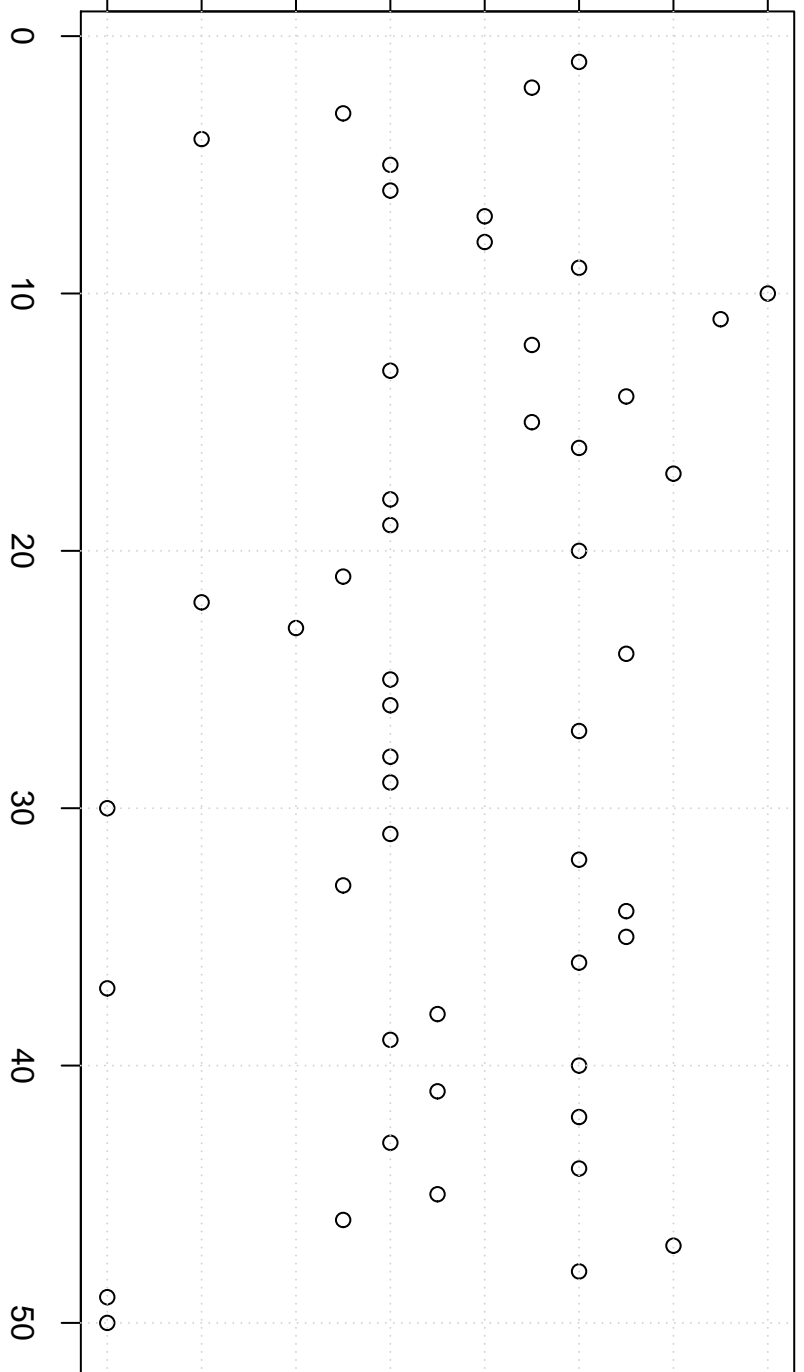

simulated values

0.47 0.48 0.49 0.50 0.51 0.52 0.53 0.54

Simulation of Median

Index