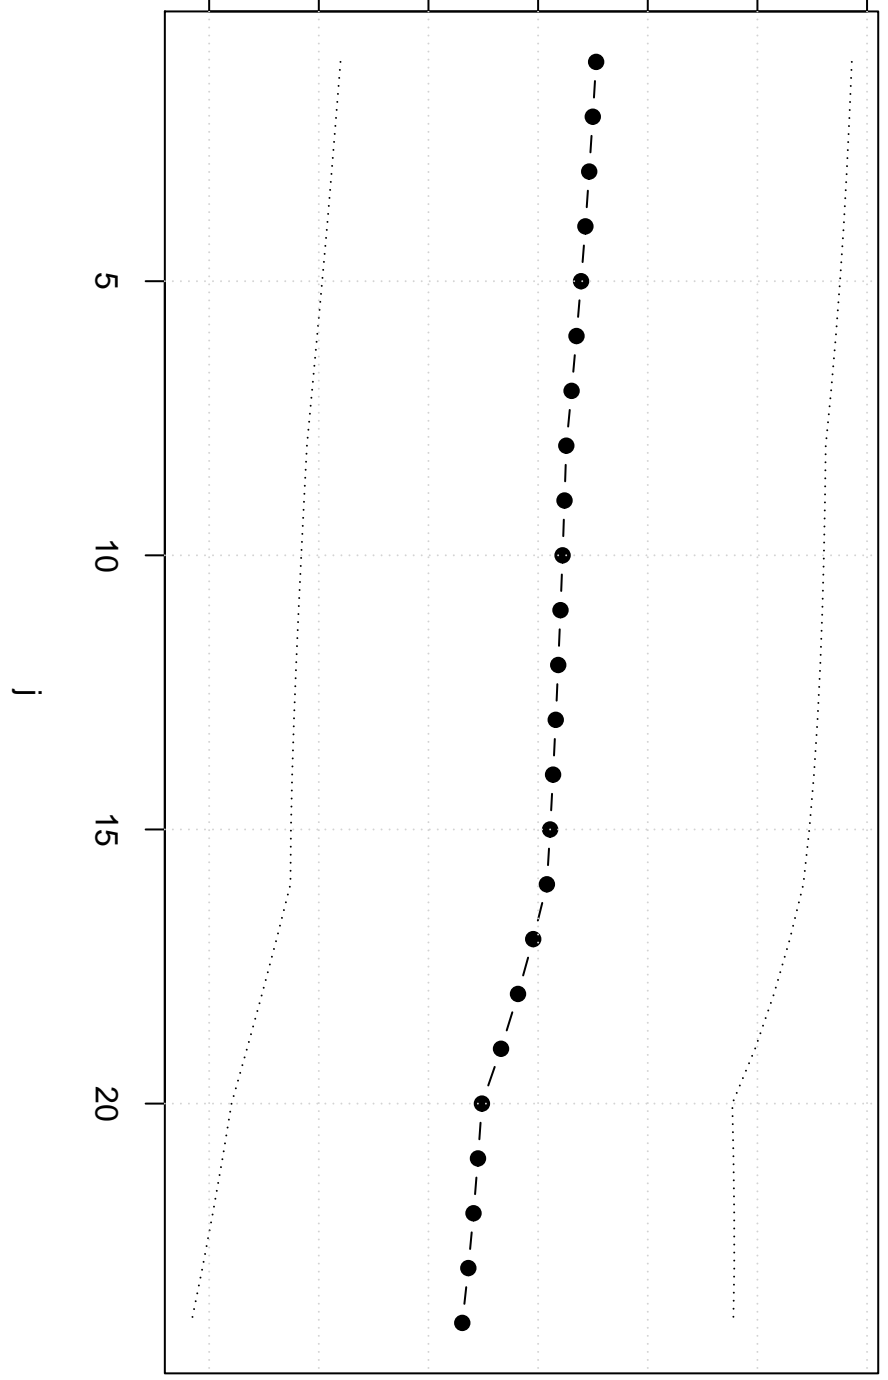

Trimmed Mean(j/n)

24.0 24.2 24.4 24.6 24.8 25.0 25.2

**Raadplegingen veears**