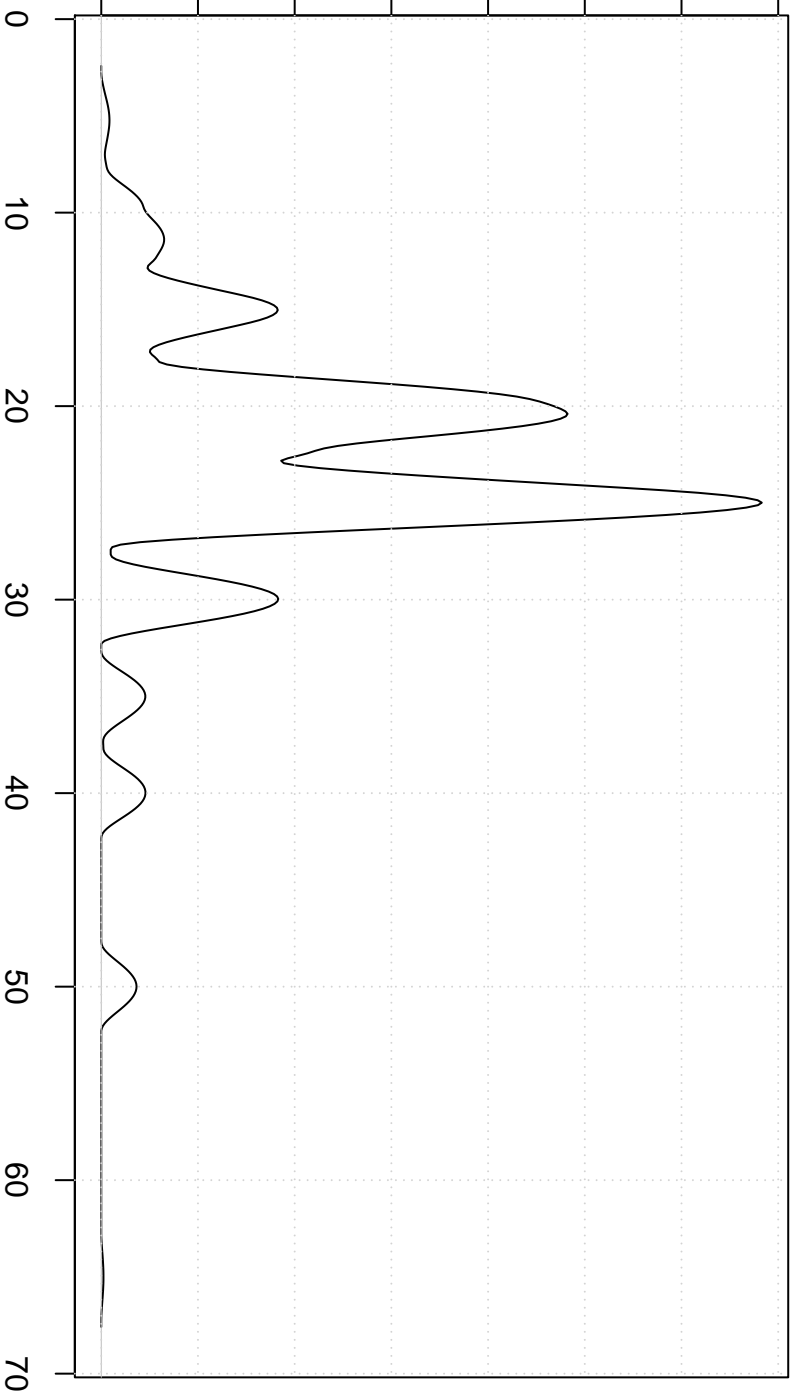

Density

0.00 0.02 0.04 0.06 0.08 0.10 0.12 0.14

Biveight Kernel

Maximum prijs